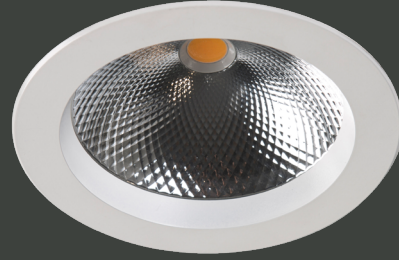

Ürün Özelliği :

Alüminyum enjeksiyon gövde üzeri elektrostatik toz boyalı
Isiya dayanıklı opal pleksi

Metalik Gri
 Siyah
 Beyaz

IP
44

VZ5071

AYGIT KODU	IŞIK KAYNAĞI	GÜÇ/LÜMEN	DIŞ ÇAP(A)	DELİK ÇAPI (B)
VZ5071-5	SMD LED	6W LED /720 lm.	Ø80mm	Ø70mm
VZ5071-6	SMD LED	6W LED /720 lm.	Ø108mm	Ø90mm
VZ5071-8	SMD LED	8W LED /960 lm.	Ø120mm	Ø105mm
VZ5071-12	SMD LED	12W LED /1440 lm.	Ø150mm	Ø130mm
VZ5071-20	SMD LED	20W LED /2400 lm.	Ø200mm	Ø180mm
VZ5071-25	SMD LED	25W LED /3000 lm.	Ø240mm	Ø210mm

Ürün Özelliği :

Alüminyum enjeksiyon gövde üzeri elektrostatik toz boyalı
Isiya dayanıklı şeffaf pleksi

Metalik Gri
 Siyah
 Beyaz

IP
44

VZ5072

AYGIT KODU	IŞIK KAYNAĞI	GÜÇ/LÜMEN	DIŞ ÇAP(A)	DELİK ÇAPI (B)
VZ5072-8	COB LED	9W LED /1000 lm.	Ø80mm	Ø70mm
VZ5072-9	COB LED	9W LED /1000 lm.	Ø108mm	Ø90mm
VZ5072-12	COB LED	12W LED /1440 lm.	Ø120mm	Ø105mm
VZ5072-18	COB LED	18W LED /2160 lm.	Ø150mm	Ø130mm
VZ5072-25	COB LED	25W LED /3000 lm.	Ø200mm	Ø180mm

Ürün Özelliği :

Alüminyum enjeksiyon gövde üzeri elektrostatik toz boyalı
Isiya dayanıklı opal pleksi

Metalik Gri
 Siyah
 Beyaz

IP
44

VZ5073

AYGIT KODU	IŞIK KAYNAĞI	GÜÇ/LÜMEN	DIŞ ÇAP(A)	DELİK ÇAPI (B)
VZ5073-16	SMD LED	16W LED /1920 lm.	160x160mm	140x140mm
VZ5073-20	SMD LED	20W LED /2400 lm.	210x210mm	195x195mm
VZ5073-28	SMD LED	28W LED /3360 lm.	260x260mm	250x250mm
VZ5073-35	SMD LED	35W LED /4200 lm.	320x320mm	300x300mm