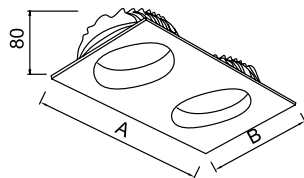

VZ5069

Ürün Özelliği :

Alüminyum enjeksiyon üzeri elektrostatik toz boyalı
Isiya dayanıklı opal pleksi

Metalik Gri Siyah
 Beyaz

AYGIT KODU	IŞIK KAYNAĞI	GÜÇ/LÜMEN	DIŞ ÇAP(A)	DELİK ÇAPİ (B)
VZ5069-12	SMD LED	2x6W LED/1440lm.	97x194mm	80x177mm
VZ5069-16	SMD LED	2x8W LED/1920lm.	117x234mm	100x217mm
VZ5069-24	SMD LED	2x12W LED/2880lm.	147x294mm	125x272mm
VZ5069-32	SMD LED	2x16W LED/3840lm.	175x350mm	155x330mm
VZ5069-40	SMD LED	2x20W LED/4800lm.	192x384mm	175x367mm

VZ5070

Ürün Özelliği :

Alüminyum enjeksiyon üzeri elektrostatik toz boyalı
Isiya dayanıklı opal pleksi

Metalik Gri Siyah
 Beyaz

AYGIT KODU	IŞIK KAYNAĞI	GÜÇ/LÜMEN	DIŞ ÇAP(A)	DELİK ÇAPİ (B)
VZ5070-12	SMD LED	2x6W LED/1440lm.	97x194mm	80x177mm
VZ5070-16	SMD LED	2x8W LED/1920lm.	117x234mm	100x217mm
VZ5070-24	SMD LED	2x12W LED/2880lm.	147x294mm	125x272mm
VZ5070-32	SMD LED	2x16W LED/3840lm.	175x350mm	155x330mm
VZ5070-40	SMD LED	2x20W LED/4800lm.	192x384mm	175x367mm