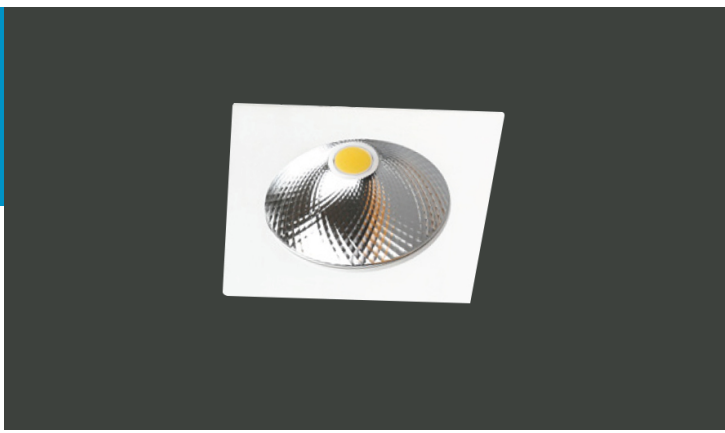

VZC5062

**Ürün Özelliği :**

Metal üzeri elektrostatik toz boyalı  
Isiya dayanıklı opal pleksi

AYGIT KODU	IŞIK KAYNAĞI	GÜÇ / LÜMEN
VZC5062	SMD LED	20W LED /2400 lm.

VZ5066

**Ürün Özelliği :**

Alüminyum enjeksiyon gövde üzeri elektrostatik toz boyalı

Metalik Gri     Siyah  
 Beyaz

AYGIT KODU	IŞIK KAYNAĞI	GÜÇ/LÜMEN	DIŞ ÇAP(A)	DELİK ÇAPİ (B)
VZ5066-9	SMD LED	9W LED / 1000 lm.	97mm	Ø85mm
VZ5066-12	SMD LED	12W LED / 1440 lm.	117mm	Ø105mm
VZ5066-18	SMD LED	18W LED / 2160 lm.	147mm	Ø130mm
VZ5066-25	SMD LED	25W LED / 3000 lm.	192mm	Ø175mm

VZ5066KR

**Ürün Özelliği :**

Alüminyum enjeksiyon gövde üzeri elektrostatik toz boyalı  
Alüminyum reflektör

Metalik Gri     Siyah  
 Beyaz

AYGIT KODU	IŞIK KAYNAĞI	GÜÇ/LÜMEN	DIŞ ÇAP(A)	DELİK ÇAPİ (B)
VZ5066KR-9	SMD LED	9W LED/1000 lm.	97x97mm	Ø85mm
VZ5066KR-12	SMD LED	12W LED/1440 lm.	117x117mm	Ø105mm
VZ5066KR-18	SMD LED	18W LED/2160 lm.	147x147mm	Ø130mm
VZ5066KR-25	SMD LED	25W LED/3000 lm.	192x192mm	Ø175mm