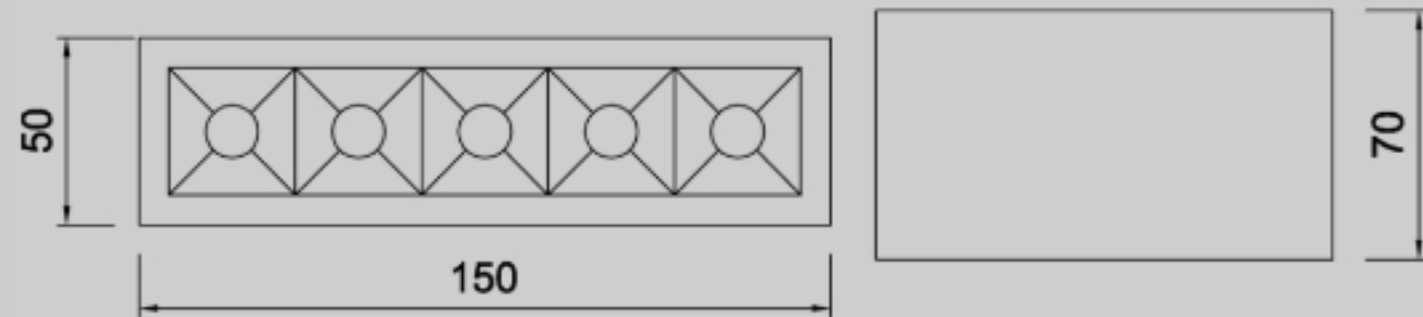

## Ürün Özelliği :

Alüminyum gövde üzeri elektrostatik toz boyalı.

Metalik Gri

Siyah

Beyaz

AYGIT KODU	IŞIK KAYNAĞI / DUY	GÜÇ / LÜMEN
VZ3057-5	SMD LED	10W / 1000 lm.