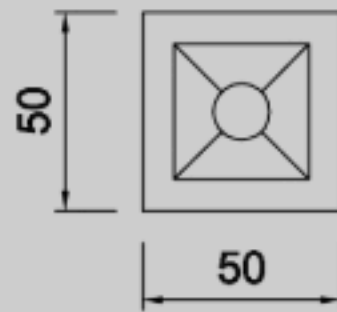

VZ3057-1

Ürün Özelliği :

Alüminyum gövde üzeri elektrostatik toz boyalı.

Metalik Gri

Siyah

Beyaz

AYGIT KODU

IŞIK KAYNAĞI / DUY