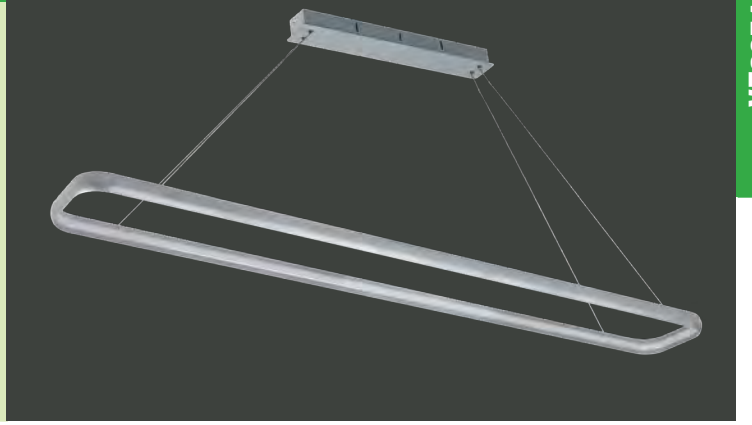

VZ9054

AYGIT KODU
VZ9054

İŞIK KAYNAĞI
SMD LED

GÜÇ / LÜMEN
60W LED / 7200 lm.