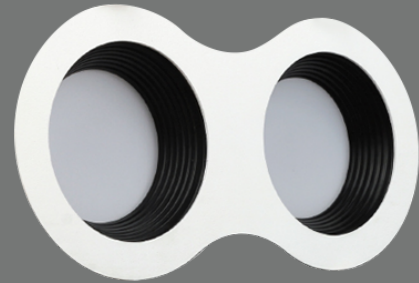

Ürün Özelliği :

Alüminyum enjeksiyon gövde üzeri elektrostatik toz boyalı
Isıya dayanıklı şeffaf pleksi
Yönlendirilebilir iç kasa

☐ Metalik Gri
☐ Siyah
☐ Beyaz

IP
44

VZ5077

AYGIT KODU	IŞIK KAYNAĞI	GÜÇ/LÜMEN	DIŞ ÇAP(A)	DELİK ÇAPI (B)
VZ5077-9	COB LED	9W LED /1000lm.	Ø85mm	Ø75mm
VZ5077-12	COB LED	12W LED /1440 lm.	Ø100mm	Ø90mm
VZ5077-18	COB LED	18W LED /2160 lm.	Ø140mm	Ø125mm
VZ5077-25	COB LED	25W LED /3000 lm.	Ø175mm	Ø160mm

Ürün Özelliği :

Alüminyum enjeksiyon gövde üzeri elektrostatik toz boyalı
Isıya dayanıklı şeffaf pleksi
Yönlendirilebilir iç kasa

☐ Metalik Gri
☐ Siyah
☐ Beyaz

IP
44

VZ5078

AYGIT KODU	IŞIK KAYNAĞI	GÜÇ/LÜMEN	DIŞ ÇAP(A)	DELİK ÇAPI (B)
VZ5078-9	COB LED	9W LED /1000 lm.	85x85mm	Ø75mm
VZ5078-12	COB LED	12W LED /1440 lm.	100x100mm	Ø90mm
VZ5078-18	COB LED	18W LED /2160 lm.	140x140mm	Ø125mm
VZ5078-25	COB LED	25W LED /3000 lm.	175x175mm	Ø160mm

Ürün Özelliği :

Alüminyum enjeksiyon gövde üzeri elektrostatik toz boyalı
Isıya dayanıklı opal pleksi

☐ Metalik Gri
☐ Siyah
☐ Beyaz

IP
44

VZ5079

AYGIT KODU	IŞIK KAYNAĞI	GÜÇ/LÜMEN	DIŞ ÇAP(A)	DELİK ÇAPI (B)
VZ5079-12	SMD LED	2x6W LED /1440 lm.	97x194mm	2x85mm
VZ5079-16	SMD LED	2x8W LED /1920 lm.	117x234mm	2x105mm
VZ5079-24	SMD LED	2x12W LED /2880 lm.	147x294mm	2x130mm
VZ5079-32	SMD LED	2x16W LED /3840 lm.	175x350mm	2x160mm
VZ5079-40	SMD LED	2x20W LED /4800 lm.	192x384mm	2x175mm