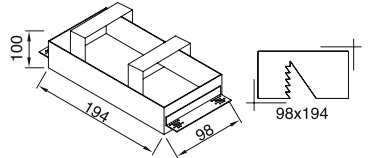

5W LED / 350 lm.

**Ürün Özelliği :**

Metal üzeri elektrostatik toz boyalı trimless spot  
Yönlendirilebilir iç kasa

Metalik Gri     Siyah  
 Beyaz

IP  
20

VZ7048

**Trimless Armatür****Trimless Alçı Kasası****AYGIT KODU**