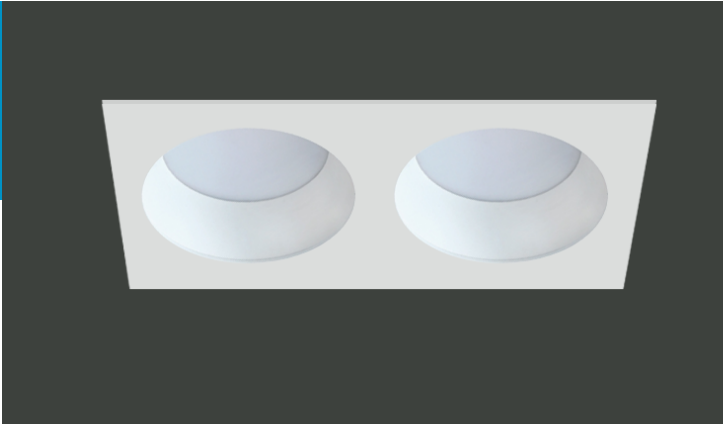

AYGIT KODU	IŞIK KAYNAĞI	GÜÇ/LÜMEN	DIŞ ÇAP(A)	DELİK ÇAPİ (B)
VZ5069-12	SMD LED	2x6W LED/1440lm.	97x194mm	80x177mm
VZ5069-16	SMD LED	2x8W LED/1920lm.	117x234mm	100x217mm
VZ5069-24	SMD LED	2x12W LED/2880lm.	147x294mm	125x272mm
VZ5069-32	SMD LED	2x16W LED/3840lm.	175x350mm	155x330mm
VZ5069-40	SMD LED	2x20W LED/4800lm.	192x384mm	175x367mm

VZ5070

Ürün Özelliği :

Alüminyum enjeksiyon üzeri elektrostatik toz boyalı
Isiya dayanıklı opal pleksi

☐ Metalik Gri   ☐ Siyah
☐ Beyaz