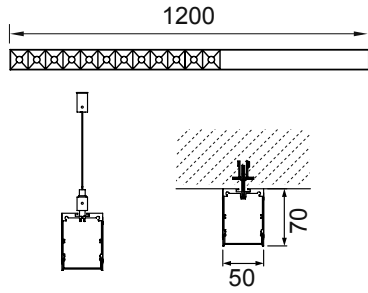

IP44

VZC520

AYGIT KODU	IŞIK KAYNAĞI	GÜÇ/LÜMEN
VZC520	SMD LED	12W LED / 1440 lm

**Ürün Özelliği :**

Alüminyum üzeri eloksal kaplamalı sıva üstü lineer ışık bantı.

Isıya dayanıklı opal pleksi.

Sıva üstü lineer ışık bantları özel ölçüde max. 6000mm'ye kadar üretilebilir.