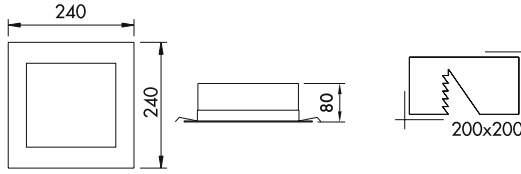

VZC5022

Ürün Özelliği :

Metal üzeri elektrostatik toz boyalı
Isiya dayanıklı cam

- ☐ Metalik Gri
- ☐ Beyaz

AYGIT KODU	IŞIK KAYNAĞI	GÜÇ / LÜMEN
VZC5022	SMD LED	16W LED / 1920 lm.

VZC5023

Ürün Özelliği :

Metal üzeri elektrostatik toz boyalı
Isiya dayanıklı cam

- ☐ Metalik Gri
- ☐ Beyaz

AYGIT KODU	IŞIK KAYNAĞI	GÜÇ / LÜMEN
VZC5023	SMD LED	10W LED / 1200 lm.

VZC5034

Ürün Özelliği :

Metal üzeri elektrostatik toz boyalı
Isiya dayanıklı cam

- ☐ Metalik Gri
- ☐ Beyaz

AYGIT KODU	IŞIK KAYNAĞI	GÜÇ / LÜMEN
VZC5034	SMD LED	35W LED / 4200 lm.