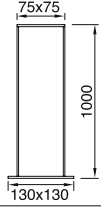

AYGIT KODU	IŞIK KAYNAĞI	GÜÇ / LÜMEN
VZ8083	SMD LED	15W LED / 1800 lm.

Ürün Özelliği :

Alüminyum enjeksiyon gövde üzeri elektrostatik toz boyalı
Isiya dayanıklı cam
Alüminyum reflektör

☐ Antrasit

IP
65