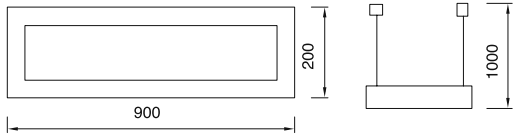

AYGIT KODU	IŞIK KAYNAđI	GÜÇ / LÜMEN
VZ9030	SMD LED	36W LED / 4320 lm.

Ürün Özelliđi :

Metal üzeri elektrostatik toz boyalı
Isiya dayanıklı opal pleksi

☐ Metalik Gri   ☐ Siyah
☐ Beyaz

IP 44