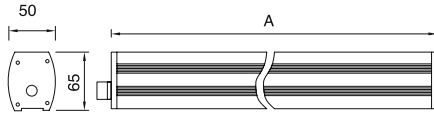

VZLW001

Ürün Özelliği :

Alüminyum profil üzeri ledli sıvaüstü wallwasher
Isıya dayanıklı pleksi

☐ Naturel Alüminyum

AYGIT KODU	IŞIK KAYNAĞI	GÜÇ / LÜMEN	Uzunluk (A)
VZLW001-30	POWER LED	12W LED /1440 lm.	300mm
VZLW001-60	POWER LED	27W LED /2880 lm.	600mm
VZLW001-90	POWER LED	36W LED /4200 lm.	900mm
VZLW001-120	POWER LED	46W LED /5760 lm.	1200mm

VZL001

Ürün Özelliği :

Alüminyum profil üzeri 3 çipli DC kartlı led bar
Isıya dayanıklı pleksi

☐ Naturel Alüminyum

AYGIT KODU	IŞIK KAYNAĞI	GÜÇ / LÜMEN
VZL001	SMD LED	MT/17W - MT/2000 lm.
VZL001-IP	SMD LED	MT/17W - MT/2000 lm.

ELEKTROMEKANİK ÖZELLİKLER

- İSTENİLEN UZUNLUKTA ÜRETİLEBİLİR
- ELOKSAL ALÜMİNYUM GÖVDE
- OPSİYONEL POLİKARBON ARMATÜR CAMI
- UV KORUMALI PVC YAN KAPAK

LED MİKTARI

- MT/70 ADET

LED RENGİ

- SICAK BEYAZ 2700-3000K
- SICAK BEYAZ 4000K
- SOĞUK BEYAZ 5000-6500K