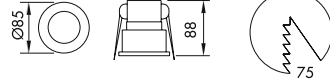

VZ8025 Arkası Kapalı

AYGIT KODU	DUY	GÜÇ / LÜMEN
VZ8024 (Arkası Açık)	GU 10	5W LED / 350 lm.
VZ8025 (Arkası Kapalı)	GU10	5W LED / 350 lm.

VZ8036