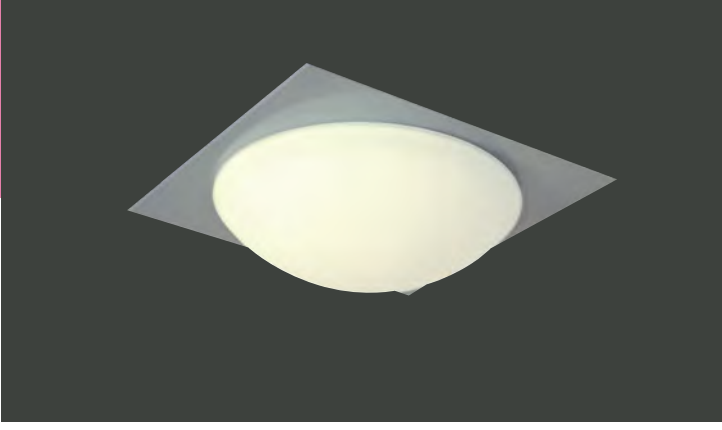

VZ4037

Ürün Özelliği :

Metal üzeri elektrostatik toz boyalı
Isiya dayanıklı opal cam

☐ Metalik Gri   ☐ Siyah
☐ Beyaz