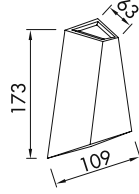

AYGIT KODU

VZ4059

IŞIK KAYNAĞI

SMD LED

GÜÇ / LÜMEN

6W LED / 300 lm.