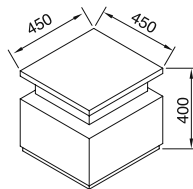

VZ9017

Ürün Özelliği :

Alüminyum gövde üzeri elektrostatik toz boyalı

☐ Natural Alüminyum
☐ Siyah
☐ Beyaz

AYGIT KODU	IŞIK KAYNAĞI	GÜÇ / LÜMEN
VZ9017	SMD LED	1W LED / 100 lm.

VZ9019

Ürün Özelliği :

Ahşap kaplamalı ıslak hacim havuz kenarı aydınlatma armatürü

☐ Ahşap Rengi

AYGIT KODU	DUY	GÜÇ / LÜMEN
VZ9019	E27	4x8W LED / 3200 lm.