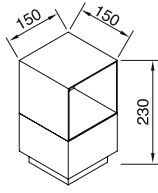

AYGIT KODU

DUY

GÜÇ / LÜMEN

VZ9019-1

E14

6W LED / 600 lm.

Ürün Özelliği :

Ahşap kaplamalı ıslak hacim havuz kenarı aydınlatma armatürü

Ahşap Rengi

IP 65