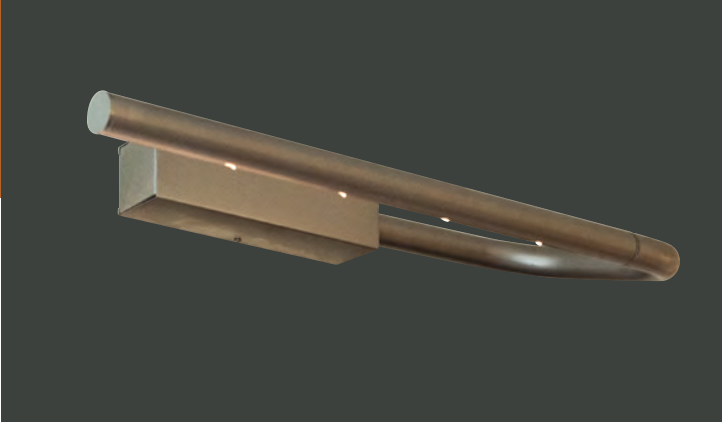

Ürün Özelliği :

Alüminyum üzeri elektrostatik toz boyalı

- ☐ Mat Saten
- ☐ Beyaz
- ☐ Krom
- ☐ Metalik Gri

AYGIT KODU	IŞIK KAYNAĞI	GÜÇ/LÜMEN
VZ1020	SMD LED	4W LED / 280 lm.

VZ1022