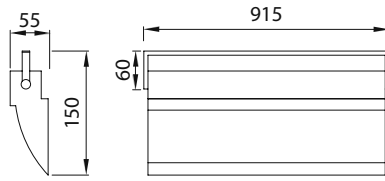

VZ2043

Ürün Özelliği :

Alüminyum üzeri elektrostatik toz boyalı
Isiya dayanıklı pleksi

- ☐ Metalik Gri
- ☐ Beyaz
- ☐ Siyah

AYGIT KODU	İŞIK KAYNAĞI	GÜÇ / LÜMEN
VZ2043	SMD LED	18W LED / 2160 lm.

VZ2049

Ürün Özelliği :

Alüminyum profil üzeri elektrostatik toz boyalı

- ☐ Metalik Gri
- ☐ Beyaz
- ☐ Siyah

AYGIT KODU	DUY	GÜÇ / LÜMEN
VZ2049	GU10	5W LED / 350 lm.