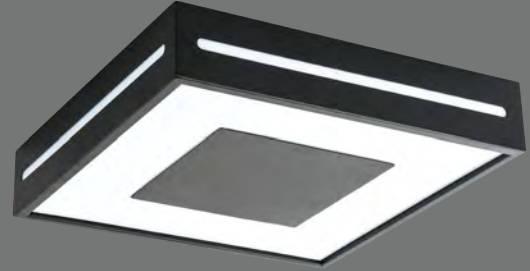

Ürün Özelliği :

Metal üzeri elektrostatik toz boyalı
Isıya dayanıklı cam

☐ Metalik Gri   ☒ Siyah
☐ Beyaz

IP
44

VZC3056

AYGIT KODU

VZC3056

IŞIK KAYNAĞI

SMD LED

GÜÇ / LÜMEN

10W LED / 1200 lm.

Ürün Özelliği :

Metal üzeri elektrostatik toz boyalı
Isıya dayanıklı opal pleksi

☐ Metalik Gri   ☒ Siyah
☐ Beyaz

IP
44

VZC3063

AYGIT KODU

VZC3063

IŞIK KAYNAĞI

SMD LED

GÜÇ / LÜMEN

20W LED / 2400 lm.