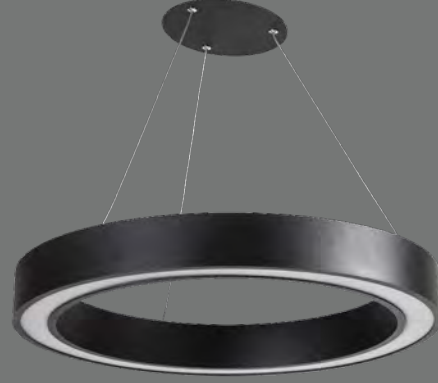

VZ9096

AYGIT KODU	IŞIK KAYNAĐI	GÜÇ / LÜMEN
VZ9096	SMD LED	75W LED /9000 lm.

Ürün Özelliđi :

Alüminyum üzeri elektrostatik toz boyalı
Isiya dayanıklı opal pleksi

☐ Metalik Gri   ☒ Siyah
☐ Beyaz

IP
44

VZ9097

AYGIT KODU	IŞIK KAYNAĐI	GÜÇ / LÜMEN
VZ9097	SMD LED	70W LED /8400 lm.