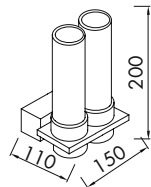

AYGIT KODU	IŞIK KAYNAĞI	GÜÇ / LÜMEN
VZ4017-2	E14	2x6W LED / 1300 lm.