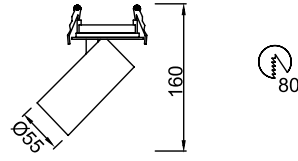

VZ8051

Ürün Özelliği :

Alüminyum gövde üzeri elektrostatik toz boyalı
Yönlendirilebilir

☐ Metalik Gri   ☒ Siyah
☐ Beyaz

AYGIT KODU	IŞIK KAYNAĞI	GÜÇ / LÜMEN
VZ8051	COB LED	10W LED / 900 lm.

VZ8052

Ürün Özelliği :

Alüminyum gövde üzeri elektrostatik toz boyalı
Yönlendirilebilir

☐ Metalik Gri   ☒ Siyah
☐ Beyaz

AYGIT KODU	IŞIK KAYNAĞI	GÜÇ / LÜMEN
VZ8052	COB LED	2X10W LED / 2400 lm.