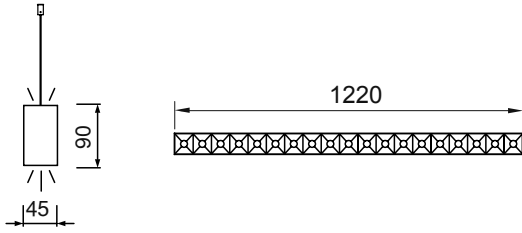

AYGIT KODU	IŞIK KAYNAĞI	GÜÇ/LÜMEN
VZC580	SMD LED	29W + 24W LED 6360 lm.

Ürün Özelliği :

Alüminyum üzeri elektrostatik toz boyalı lineer sarkit armatür.

Isıya dayanıklı opal pleksi.

☐ M.Gri   ☐ Beyaz
☐ Siyah

IP
44