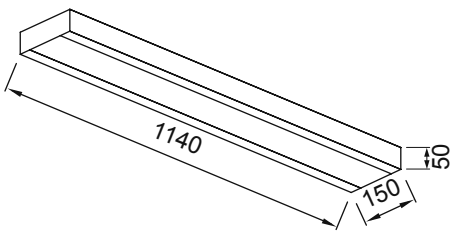

AYGIT KODU	IŞIK KAYNAĞI	GÜÇ/LÜMEN
VZC855	SMD LED	48W LED / 5760 lm.