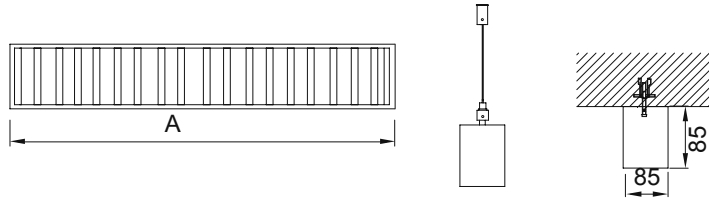

AYGIT KODU	IŞIK KAYNAĞI	GÜÇ/LÜMEN	UZUNLUK (A)
VZC850	SMD LED	12W LED /1440 lm.	580mm
VZC851	SMD LED	18W LED /2160 lm.	860mm
VZC852	SMD LED	24W LED /2880 lm.	1140mm
VZC853	SMD LED	36W LED /4320 lm.	1500mm

VZC855