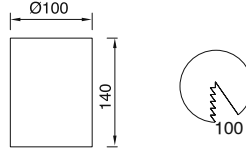

Montaj Kasası

AYGIT KODU

VZ9013

DUY

GU 10

GÜÇ / LÜMEN

5W LED / 350 lm.

Ürün Özelliği :

Alüminyum enjeksiyon gövde üzeri elektrostatik toz boyalı
Paslanmaz çelik çerçeve

☐ Inox ☐ Siyah
☐ Beyaz

IP
65