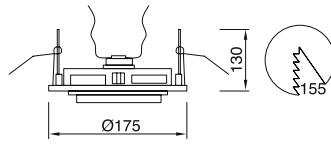

AYGIT KODU	IŞIK KAYNAĞI / DUY	GÜÇ / LÜMEN
VZ7062	COB LED	20W LED / 2400 lm.
VZ7063	G53	15W / LED AR111 / 800 lm.
VZ7064	E27	10W / PAR30 LED / 650 lm.

VZ7067