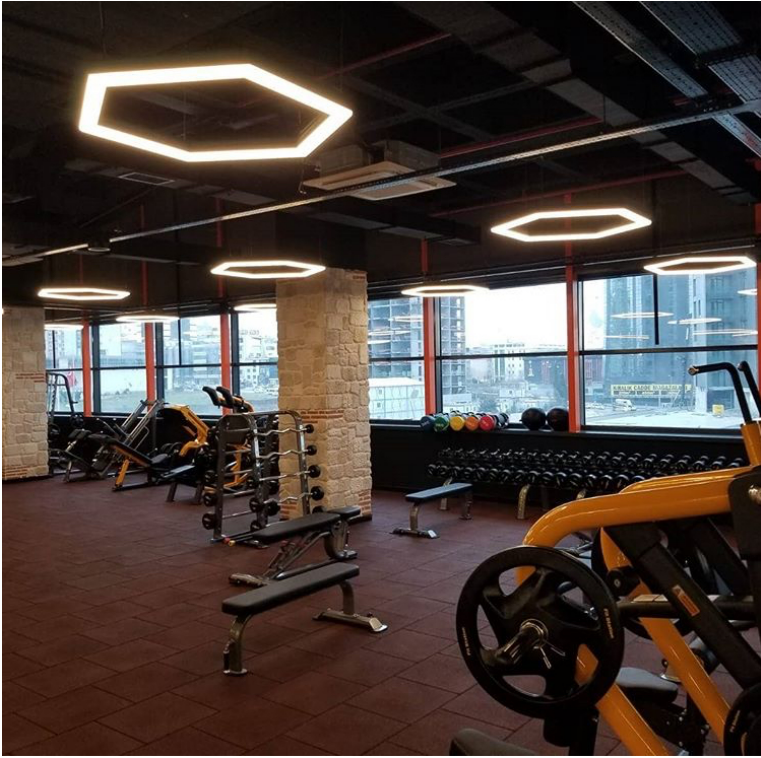

Alüminyum üzeri elektrostatik toz boyalı  
Isiya dayanıklı opal pleksi

 Metalik Gri

 Siyah

 Beyaz

 IP 44

AYGIT KODU	IŞIK KAYNAĞI	GÜÇ / LÜMEN
<b>VZ9094</b>	SMD LED	75W LED /6400 lm.

**Ürün Özelliđi :**

Alüminyum gövde üzeri elektrostatik toz boyalı  
Isiya dayanıklı opal pleksi