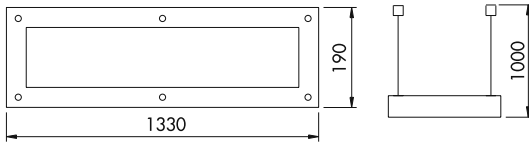

AYGIT KODU	IŞIK KAYNAĞI	GÜÇ / LÜMEN
VZ9038	SMD LED	48W LED / 5760 lm.

VZ9040

**Ürün Özelliği :**

Metal üzeri elektrostatik toz boyalı Isiya dayanıklı opal pleksi

- Metalik Gri     Siyah  
 Beyaz

AYGIT KODU	IŞIK KAYNAĞI	GÜÇ / LÜMEN
VZ9040	SMD LED	48W LED / 5760 lm.