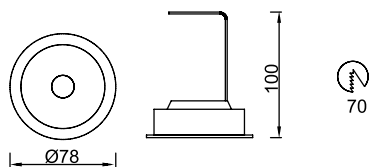

AYGIT KODU	IŞIK KAYNAĞI	GÜÇ / LÜMEN
VZ7092	COB LED	12W LED / 900 lm.