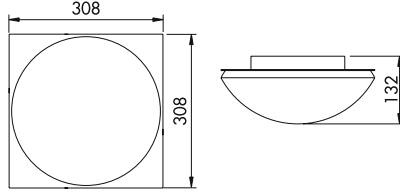

VZ4037

Ürün Özelliği :

Metal üzeri elektrostatik toz boyalı
Isiya dayanıklı opal cam

☐ Metalik Gri   ☐ Siyah
☐ Beyaz

AYGIT KODU	IŞIK KAYNAĞI	GÜÇ / LÜMEN
VZ4037	E27	2x8W LED / 1600 lm.

VZ4039

Ürün Özelliği :

Alüminyum üzeri elektrostatik toz boyalı
Isiya dayanıklı opal pleksi

☐ Metalik Gri   ☐ Siyah
☐ Beyaz

AYGIT KODU	IŞIK KAYNAĞI	GÜÇ / LÜMEN
VZ4039	E27	8W LED / 800 lm.