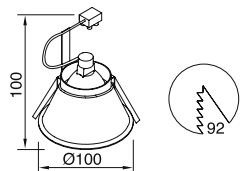

AYGIT KODU	DUY	GÜÇ / LÜMEN
VZ7046-1	GU 10	5W LED / 350 lm.