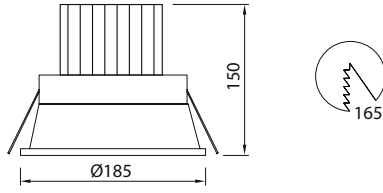

Ürün Özelliği :

Alüminyum gövde üzeri elektrostatik toz boyalı

Metalik Gri

Siyah

Beyaz

AYGIT KODU	IŞIK KAYNAĞI	GÜÇ / LÜMEN
VZ8061	COB LED	30W LED / 3600 lm.