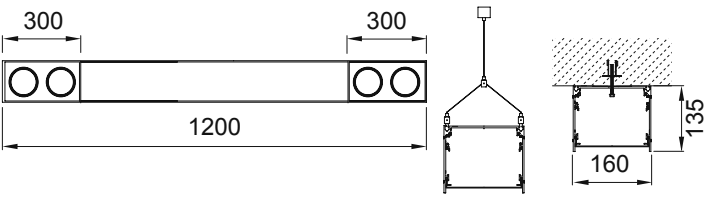

AYGIT KODU	IŞIK KAYNAĞI /DUY	GÜÇ/LÜMEN
VZC710	SMD LED + G53	24W+4x15W AR111 LED 6000 lm.
VZC711	SMD LED + COB LED	24W+4x20W LED 12480 lm.