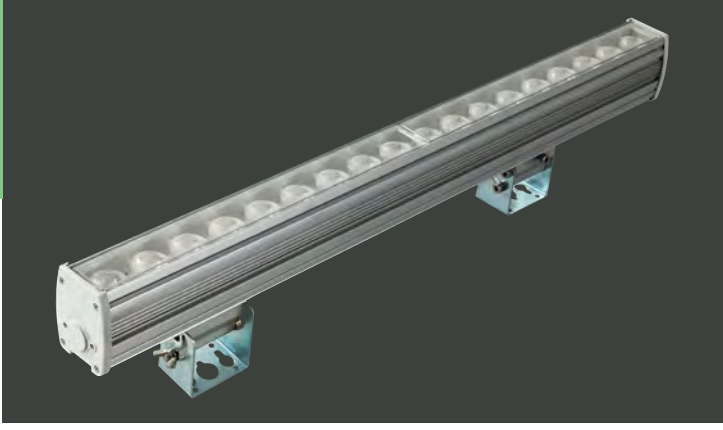

VZLW001

Ürün Özelliği :

Alüminyum profil üzeri ledli sıvaüstü wallwasher
Isıya dayanıklı pleksi

☐ Naturel Alüminyum

AYGIT KODU	IŞIK KAYNAĞI	GÜÇ / LÜMEN	Uzunluk (A)
VZLW001-30	POWER LED	12W LED /1440 lm.	300mm
VZLW001-60	POWER LED	27W LED /2880 lm.	600mm
VZLW001-90	POWER LED	36W LED /4200 lm.	900mm
VZLW001-120	POWER LED	46W LED /5760 lm.	1200mm

VZL001