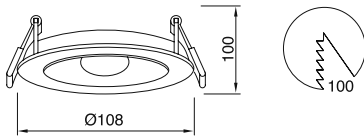

AYGIT KODU

VZ8047

DUY

GU 10

GÜÇ / LÜMEN

5W LED / 350 lm.

Ürün Özelliği :

Alüminyum üzeri elektrostatik toz boyalı
Yönlendirilebilir

☐ Metalik Gri   ☒ Siyah
☐ Beyaz

IP
20