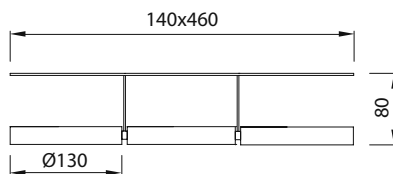

AYGIT KODU	DUY	GÜÇ / LÜMEN
VZ3092	G53	3x15W / AR111 LED / 2400 lm.