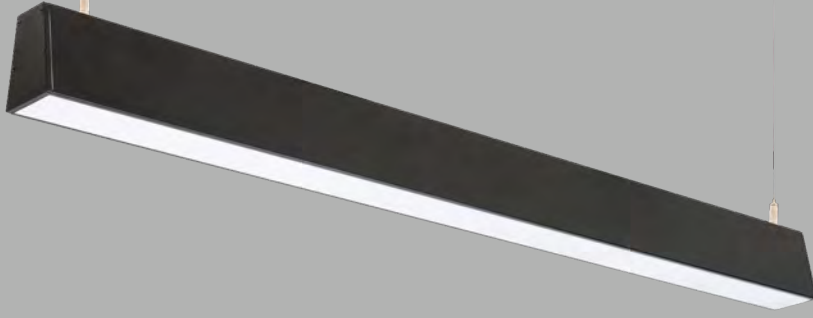

VZC582

Ürün Özelliği :

Alüminyum üzeri elektrostatik toz boyalı direkt-endirekt lineer sarkıt armatür.

Isıya dayanıklı opal pleksi.

☐ M.Gri

☐ Beyaz

☒ Siyah