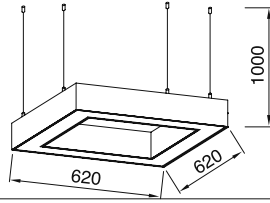

VZ9037

Ürün Özelliği :

Metal üzeri elektrostatik toz boyalı direkt endirekt Isiya dayanıklı opal pleksi

1. ☐ Metalik Gri   ☐ Siyah
   ☐ Beyaz

AYGIT KODU	IŞIK KAYNAĞI	GÜÇ / LÜMEN
VZ9037	SMD LED	2X48W LED/ 11500 lm.

VZ9038

Ürün Özelliği :

Metal üzeri elektrostatik toz boyalı Isiya dayanıklı opal pleksi

1. ☐ Metalik Gri   ☐ Siyah
   ☐ Beyaz

AYGIT KODU	IŞIK KAYNAĞI	GÜÇ / LÜMEN
VZ9038	SMD LED	48W LED / 5760 lm.

VZ9040

Ürün Özelliği :

Metal üzeri elektrostatik toz boyalı Isiya dayanıklı opal pleksi

1. ☐ Metalik Gri   ☐ Siyah
   ☐ Beyaz

AYGIT KODU	IŞIK KAYNAĞI	GÜÇ / LÜMEN
VZ9040	SMD LED	48W LED / 5760 lm.