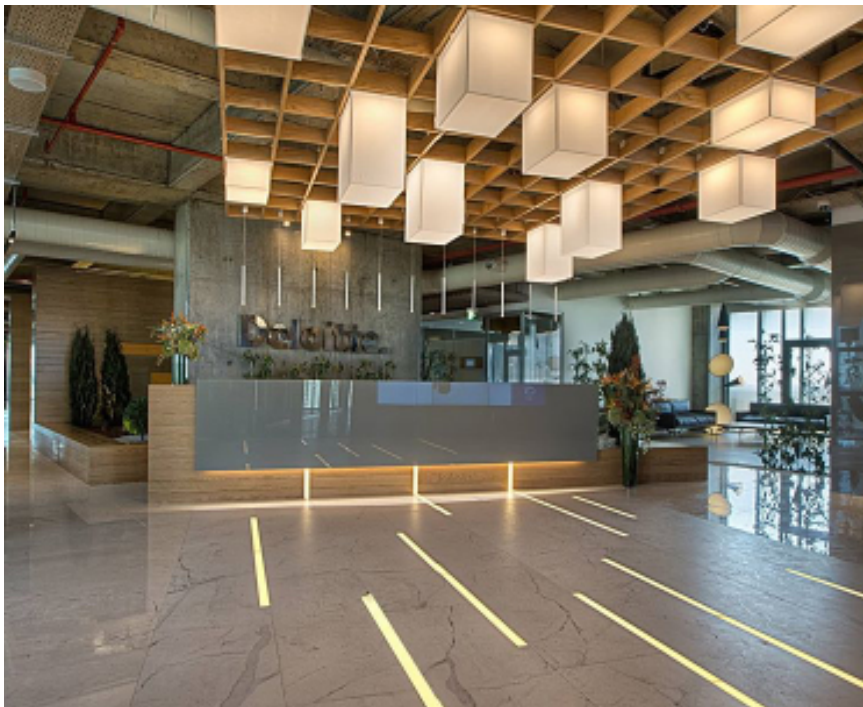

**Ürün Özelliği :**

Alüminyum profil üzeri elektrostatik toz boyalı  
Isıya dayanıklı opal pleksi

Metalik Gri     Siyah  
 Beyaz

IP  
44

VZ3049-D

AYGIT KODU	IŞIK KAYNAĞI	GÜÇ / LÜMEN
<b>VZ3049-D</b>	SMD LED	12W LED / 1440 lm.