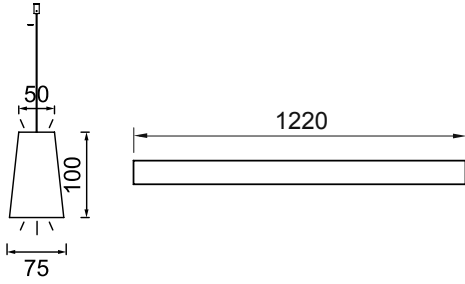

AYGIT KODU

VZC582

IŞIK KAYNAĞI

SMD LED

GÜÇ/LÜMEN

24W + 20W LED
5280 lm.