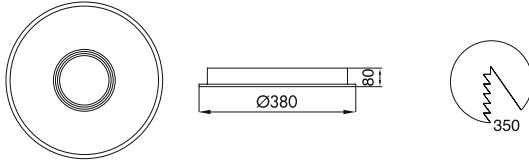

AYGIT KODU
VZC5052

İŞIK KAYNAĞI
SMD LED

GÜÇ / LÜMEN
20W LED / 2400 lm.

Ürün Özelliği :

Metal üzeri elektrostatik toz boyalı
Isiya dayanıklı cam

☐ Metalik Gri

☐ Siyah

☐ Beyaz

IP44