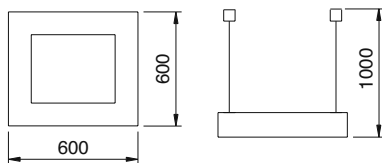

AYGIT KODU	IŞIK KAYNAđI	GÜÇ / LÜMEN
VZ9036	SMD LED	48W LED / 5760 lm.