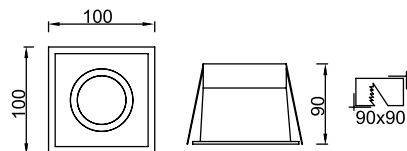

AYGIT KODU	DUY	GÜÇ / LÜMEN
VZ7094	GU10	5W LED / 350 lm.

VZ7095

**Ürün Özelliği :**

Alüminyum gövde üzeri elektrostatik toz boyalı  
Yönlendirilebilir spot

Metalik Gri     Siyah  
 Beyaz

AYGIT KODU	DUY	GÜÇ / LÜMEN
VZ7095	GU10	5W LED / 350 lm.