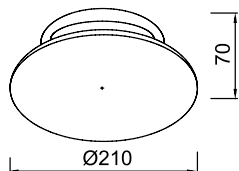

AYGIT KODU	IŞIK KAYNAĞI	GÜÇ / LÜMEN
VZC4095	SMD LED	7W LED / 700 lm.