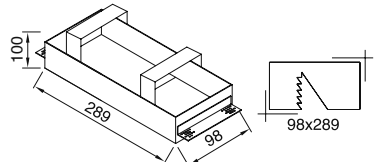

Trimless Alçı Kasası

AYGIT KODU

VZ7049

DUY

GU 10

GÜÇ / LÜMEN

3x5W LED / 1050 lm.