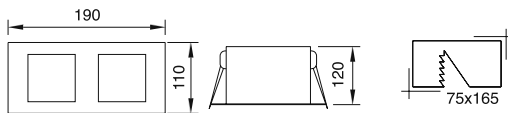

**Ürün Özelliği :**

Inox gövde, elektrostatik toz boyalı  
45° yönlendirilebilir spot

Metalik Gri

Siyah

Beyaz

Inox

AYGIT KODU	DUY	GÜÇ / LÜMEN
VZ7028	GU10 	2x5W LED / 700 lm.

**Ürün Özelliği :**