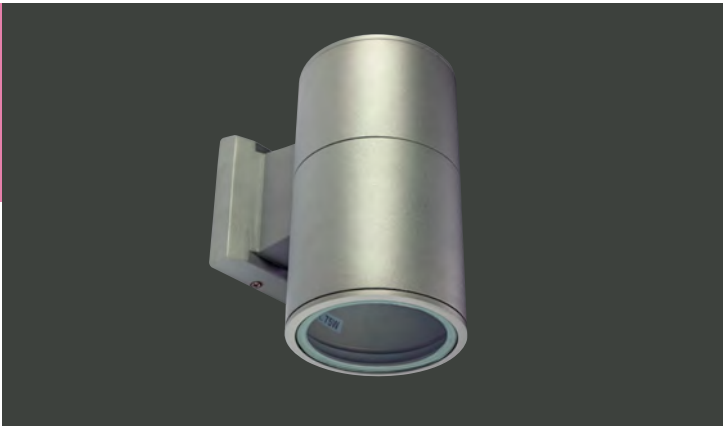

Ürün Özelliği :

Alüminyum üzeri elektrostatik toz boyalı tek yönlü
Isiya dayanıklı cam

■ Metalik Gri

■ Siyah

■ Beyaz

IP 54

AYGIT KODU	DUY	GÜÇ / LÜMEN
VZ4075	E27	1x10W PAR30 LED / 650 lm.

VZ4077