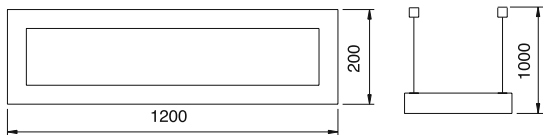

AYGIT KODU	IŞIK KAYNAĞI	GÜÇ / LÜMEN
VZ9038	SMD LED	48W LED / 5760 lm.

VZ9040

**Ürün Özelliği :**

Metal üzeri elektrostatik toz boyalı Isiya dayanıklı opal pleksi

- Metalik Gri     Siyah  
 Beyaz

AYGIT KODU	IŞIK KAYNAĞI	GÜÇ / LÜMEN
VZ9040	SMD LED	48W LED / 5760 lm.