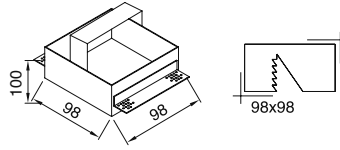

VZ7050

**Ürün Özelliği :**

Metal üzeri elektrostatik toz boyalı trimless spot  
Yönlendirilebilir iç kasa

Metalik Gri Siyah  
Beyaz

Trimless Armatür

Trimless Alçı Kasası

AYGIT KODU	IŞIK KAYNAĞI / DUY	GÜÇ / LÜMEN
<b>VZ7050</b>	GU 10	5W LED / 350 lm.
<b>VZ7050CL</b>	COB LED	10W LED / 1200 lm.