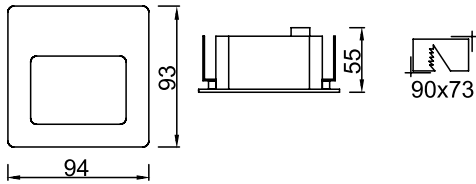

AYGIT KODU

VZ6079

IŞIK KAYNAĞI

SMD LED

GÜÇ / LÜMEN

4W LED / 200 lm.

Ürün Özelliği :

Alüminyum gövde üzeri elektrostatik toz boyalı

Siyah

Beyaz

IP
44