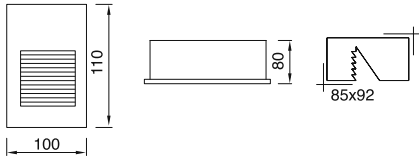

GÜÇ / LÜMEN

3W LED / 300 lm.

**Ürün Özelliği :**

Alüminyum üzeri elektrostatik toz boyalı  
Isiya dayanıklı cam

Metalik Gri     Siyah  
 Beyaz

IP  
54

VZ6095

AYGIT KODU