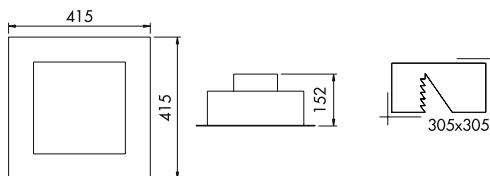

AYGIT KODU	IŞIK KAYNAĞI	GÜÇ / LÜMEN
VZC5034	SMD LED	35W LED / 4200 lm.