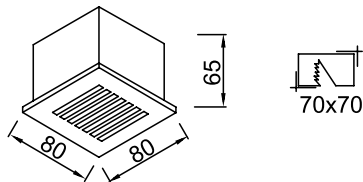

Alüminyum gövde üzeri  
Betona montaj kasası

Naturel Alüminyum

AYGIT KODU	IŞIK KAYNAĞI	GÜÇ / LÜMEN
VZ6075	SMD LED	3W LED / 150 lm.

VZ6076

**Ürün Özelliği :**

Paslanmaz gövde üzeri

Inox

AYGIT KODU	IŞIK KAYNAĞI	GÜÇ / LÜMEN
VZ6076	SMD LED	2W LED / 75 lm.