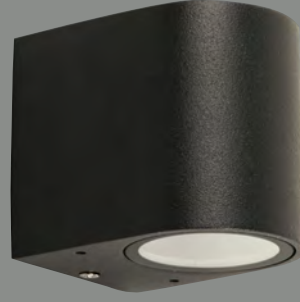

Ürün Özelliği :

Alüminyum üzeri elektrostatik toz boyalı
Isiya dayanıklı cam

Antrasit

IP54

VZ4078

AYGIT KODU

VZ4078

DUY

GU10

GÜÇ / LÜMEN

5W LED / 350 lm.