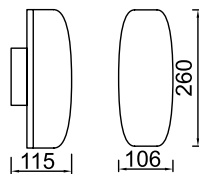

AYGIT KODU

VZ4089

IŞIK KAYNAĞI

SMD LED

GÜÇ / LÜMEN

6W LED / 600 lm.