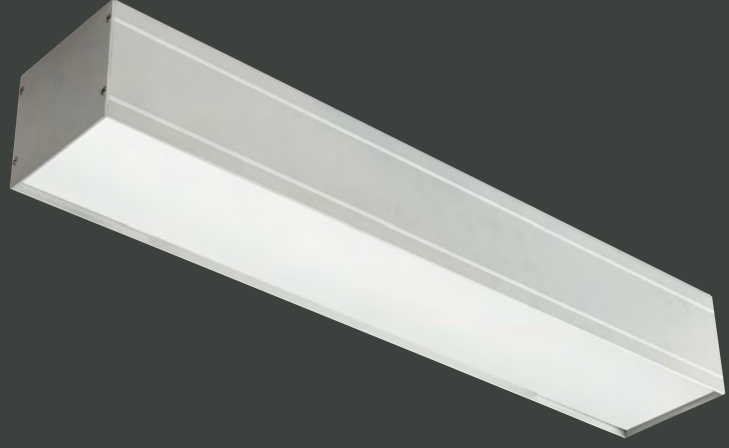

Ürün Özelliği :

Alüminyum üzeri eloksal kaplamalı sıva üstü lineer ışık bantı.

Isıya dayanıklı opal pleksi.

Sıva üstü lineer ışık bantları özel ölçüde max. 6000mm'ye kadar üretilebilir.

☐ Naturel Eloksal
☐ Beyaz
☐ Siyah

IP44

VZC700