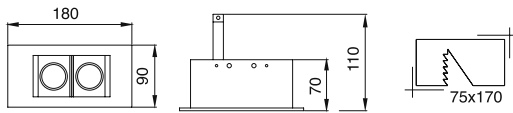

AYGIT KODU	DUY	GÜÇ / LÜMEN
VZ7067	GU10	2x5W LED / 700 lm.

VZ7069