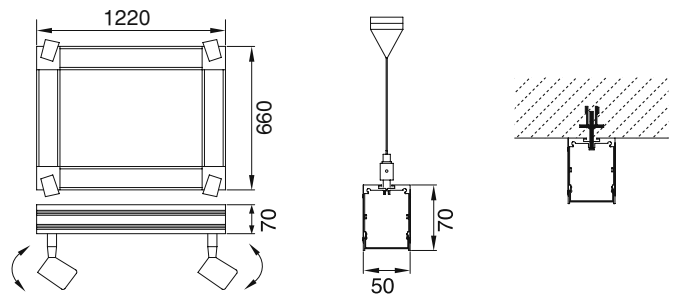

AYGIT KODU	IŞIK KAYNAĞI	GÜÇ/LÜMEN
VZC510	SMD LED + COB LED	72W + 4x5W LED 11000 lm