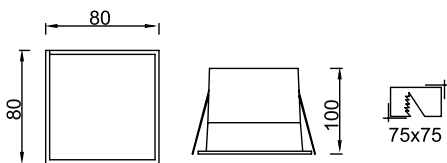

AYGIT KODU

IŞIK KAYNAĞI / DUY

GÜÇ / LÜMEN

VZ8069

GU10

5W LED / 350 lm.

VZ8069CL

COB LED

10W LED / 1200 lm.