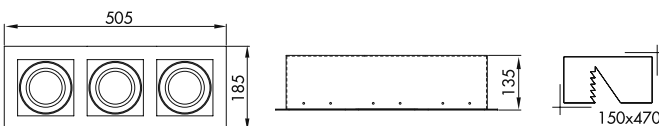

AYGIT KODU	IŞIK KAYNAĞI / DUY	GÜÇ / LÜMEN
VZ8004	G53	3x15W / LED AR111 / 2400 lm.
VZ8005	E27	3x10W / PAR30 S / 1950 lm.
VZ8005CL	COB LED	3x20W LED / 7200 lm.