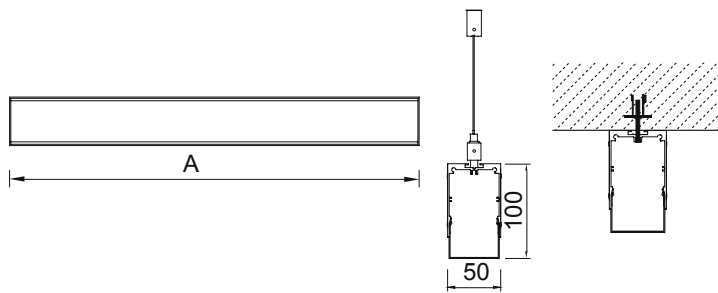

Isıya dayanıklı opal pleksi.

- M. Gri     Beyaz  
 Siyah

AYGIT KODU	IŞIK KAYNAĞI	GÜÇ/LÜMEN	UZUNLUK (A)
<b>VZC560</b>	SMD LED	12W LED/1440 lm.	580mm
<b>VZC561</b>	SMD LED	18W LED/2160 lm.	860mm
<b>VZC562</b>	SMD LED	24W LED/2880 lm.	1140mm
<b>VZC563</b>	SMD LED	36W LED/4320 lm.	1500mm