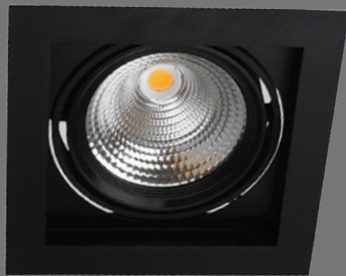

Ürün Özelliği :

Alüminyum enjeksiyon gövde üzeri elektrostatik toz boyalı
Isıya dayanıklı şeffaf pleksi
Yönlendirilebilir iç kasa

Metalik Gri Siyah
Beyaz