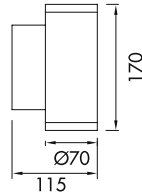

AYGIT KODU	İŞIK KAYNAĞI	GÜÇ / LÜMEN
VZ4057	GU10	2x5W LED / 700 lm.

VZ4058