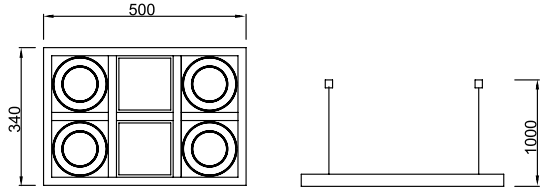

VZ9092

Ürün Özelliği :

Alüminyum gövde üzeri elektrostatik toz boyalı

Krom

IP 44

AYGIT KODU	DUY	GÜÇ / LÜMEN
VZ9092	G53	4x15 AR 111 LED /3200 lm.

VZ9093

Ürün Özelliği :

Alüminyum gövde üzeri elektrostatik toz boyalı

Metalik Gri

Siyah

Beyaz

IP 20

AYGIT KODU	IŞIK KAYNAĞI	GÜÇ / LÜMEN
VZ9093	COB LED	10W LED /900 lm.

VZ9094

Ürün Özelliği :

Alüminyum üzeri elektrostatik toz boyalı
Isiya dayanıklı opal pleksi

Metalik Gri

Siyah

Beyaz

IP 44

AYGIT KODU	IŞIK KAYNAĞI	GÜÇ / LÜMEN
VZ9094	SMD LED	75W LED /6400 lm.