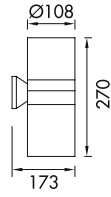

VZ4074

Ürün Özelliği :

Alüminyum üzeri elektrostatik toz boyalı
Isiya dayanıklı cam

■ Antrasit

■ Metalik Gri

■ Beyaz

IP 54

AYGIT KODU	DUY	GÜÇ / LÜMEN
VZ4074	E27	2x10W PAR30 LED / 1300 lm.

VZ4075

Ürün Özelliği :

Alüminyum üzeri elektrostatik toz boyalı tek yönlü
Isiya dayanıklı cam

■ Metalik Gri

■ Siyah

■ Beyaz

IP 54

AYGIT KODU	DUY	GÜÇ / LÜMEN
VZ4075	E27	1x10W PAR30 LED / 650 lm.

VZ4077

Ürün Özelliği :

Alüminyum üzeri elektrostatik toz boyalı

■ Metalik Gri

■ Siyah

■ Beyaz

IP 54

AYGIT KODU	DUY	GÜÇ / LÜMEN
VZ4077	GU10	5W LED / 350 lm.