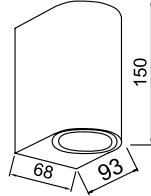

GÜÇ / LÜMEN

5W LED / 350 lm.

**Ürün Özelliği :**

Alüminyum üzeri elektrostatik toz boyalı  
Isiya dayanıklı cam

 Antrasit

 IP54

VZ4078-2L

AYGIT KODU