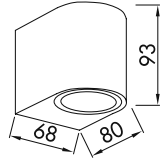

AYGIT KODU

VZ4078

DUY

GU10

GÜÇ / LÜMEN

5W LED / 350 lm.

Ürün Özelliği :

Alüminyum üzeri elektrostatik toz boyalı
Isiya dayanıklı cam

Antrasit

IP54