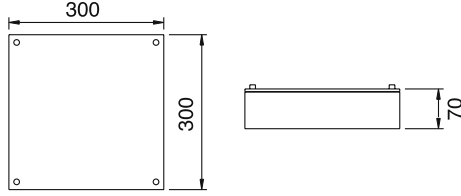

VZC3002

Ürün Özelliği :

Metal üzeri elektrostatik toz boyalı
Isiya dayanıklı cam

☐ Metalik Gri   ☒ Siyah
☐ Beyaz

AYGIT KODU	İŞIK KAYNAĞI	GÜÇ / LÜMEN
VZC3002	SMD LED	24W LED / 2880 lm.

VZC3011

Ürün Özelliği :

Alüminyum sıvama üzeri elektrostatik toz boyalı
Isiya dayanıklı cam
Alüminyum reflektör

☐ Metalik Gri   ☒ Siyah
☐ Beyaz

AYGIT KODU	İŞIK KAYNAĞI / DUY	GÜÇ / LÜMEN
VZC3011	SMD LED	18W LED / 2160 lm.
VZC3012	E27	2x8W LED / 1600 lm.

VZC3014

Ürün Özelliği :

Alüminyum sıvama üzeri elektrostatik toz boyalı
Isiya dayanıklı cam
Alüminyum reflektör

☐ Metalik Gri   ☒ Siyah
☐ Beyaz

AYGIT KODU	İŞIK KAYNAĞI	GÜÇ / LÜMEN
VZC3014	SMD LED	24W LED / 2880 lm.