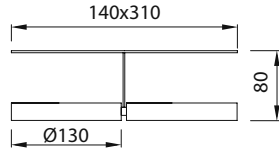

AYGIT KODU	DUY	GÜÇ / LÜMEN
VZ3091	G53	2x15W / AR111 LED / 1600 lm.

VZ3092