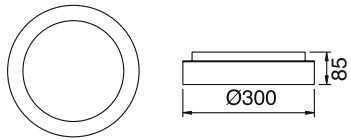

AYGIT KODU	IŞIK KAYNAĞI	GÜÇ / LÜMEN
VZC3020	SMD LED	24W LED / 2880 lm.

Ürün Özelliği :

Alüminyum profil üzeri elektrostatik toz boyalı
Isıya dayanıklı cam

☐ Metalik Gri   ☒ Siyah
☐ Beyaz   ☐ Inox

IP
44