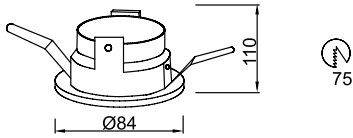

AYGIT KODU	DUY	GÜÇ / LÜMEN
VZ7041	GU10	5W LED / 350 lm.