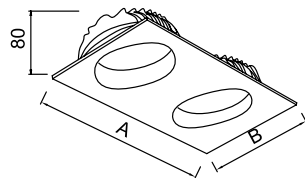

AYGIT KODU	IŞIK KAYNAĞI	GÜÇ/LÜMEN	DIŞ ÇAP(A)	DELİK ÇAPİ (B)
VZ5070-12	SMD LED	2x6W LED/1440lm.	97x194mm	80x177mm
VZ5070-16	SMD LED	2x8W LED/1920lm.	117x234mm	100x217mm
VZ5070-24	SMD LED	2x12W LED/2880lm.	147x294mm	125x272mm
VZ5070-32	SMD LED	2x16W LED/3840lm.	175x350mm	155x330mm
VZ5070-40	SMD LED	2x20W LED/4800lm.	192x384mm	175x367mm