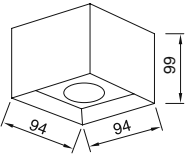

Trimless Armatür