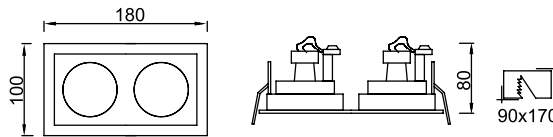

AYGIT KODU	DUY	GÜÇ / LÜMEN
<b>VZ7078</b>	GU10	5W LED / 350lm.

VZ7079

**Ürün Özelliği :**

Alüminyum üzeri elektrostatik toz boyalı  
Yönlendirilebilir iç kasa

Metalik Gri     Siyah  
 Beyaz

AYGIT KODU	DUY	GÜÇ / LÜMEN
<b>VZ7079</b>	GU10	2x5W LED / 700 lm.