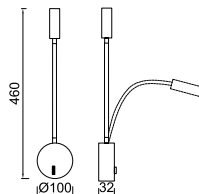

AYGIT KODU	IŞIK KAYNAĞI	GÜÇ/LÜMEN
<b>VZ1026</b>	SMD LED	8W LED / 500 lm.

VZ1026

**Ürün Özelliği :**

Alüminyum üzeri elektrostatik toz boyalı

 Mat Saten

 Siyah

 IP 20

AYGIT KODU	IŞIK KAYNAĞI	GÜÇ/LÜMEN
<b>VZ1032</b>	SMD LED	3W LED / 210 lm.