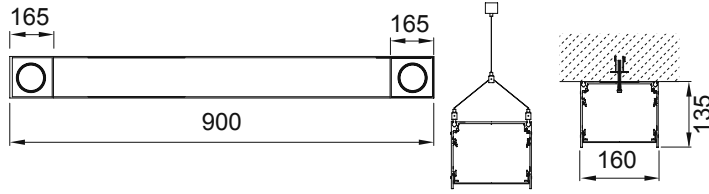

Sıva üstü lineer ışık bantları özel ölçüde max. 6000mm'ye kadar üretilebilir.

- Naturel Eloksal
- Beyaz
- Siyah

AYGIT KODU	IŞIK KAYNAĞI / DUY	GÜÇ/LÜMEN
<b>VZC720</b>	SMD LED + G53	24W + 2x15W AR111 LED 4500 lm.
<b>VZC721</b>	SMD LED + COB LED	24W + 2x20W COB LED 7680 lm.