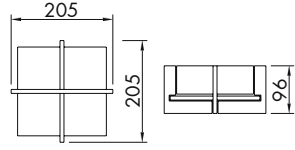

AYGIT KODU

VZC4019

IŞIK KAYNAĞI

SMD LED

GÜÇ / LÜMEN

10W LED / 1200 lm.