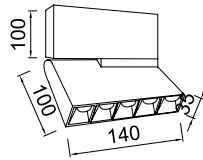

VZ2055

Ürün Özelliği :

Alüminyum üzeri elektrostatik toz boyalı
Isiya dayanıklı pleksi

1. ☐ Metalik Gri   ☐ Beyaz
   ☒ Siyah

AYGIT KODU	IŞIK KAYNAĞI	GÜÇ / LÜMEN
VZ2055	COB LED	20W LED / 2400 lm.

VZ2057

Ürün Özelliği :

Alüminyum profil üzeri elektrostatik toz boyalı

1. ☐ Metalik Gri   ☐ Beyaz
   ☒ Siyah

AYGIT KODU	IŞIK KAYNAĞI	GÜÇ / LÜMEN
VZ2057	SMD LED	10W LED / 1000 lm.

VZ2060

Ürün Özelliği :

Alüminyum profil üzeri elektrostatik toz boyalı

1. ☐ Metalik Gri   ☐ Beyaz
   ☒ Siyah

AYGIT KODU	IŞIK KAYNAĞI	GÜÇ / LÜMEN
VZ2060	SMD LED	2x2W LED / 200 lm.