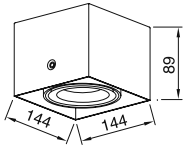

Trimless Armatür