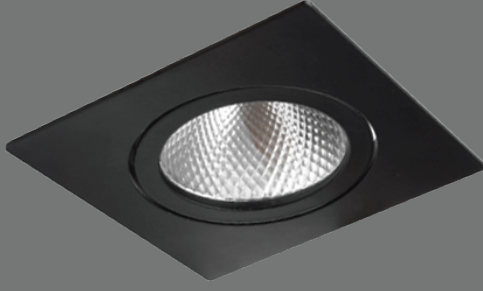

VZ5080

Ürün Özelliği :

Alüminyum enjeksiyon gövde üzeri elektrostatik toz boyalı
Isıya dayanıklı şeffaf pleksi
Yönlendirilebilir iç kasa

Metalik Gri Siyah
Beyaz

AYGIT KODU	IŞIK KAYNAĞI	GÜÇ/LÜMEN	DIŞ ÇAP(A)	DELİK ÇAPI (B)
VZ5080-9	COB LED	9W LED /1000 lm.	97x97mm	Ø85mm
VZ5080-12	COB LED	12W LED /1440 lm.	117x117mm	Ø105mm
VZ5080-18	COB LED	18W LED /2160 lm.	147x147mm	Ø130mm
VZ5080-25	COB LED	25W LED /3000 lm.	175x175mm	Ø160mm

VZ5081