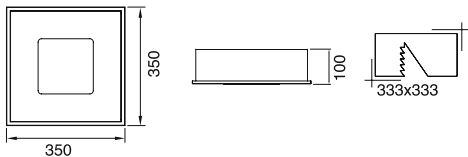

AYGIT KODU
VZC5055

İŞIK KAYNAĞI
SMD LED

GÜÇ / LÜMEN
20W LED / 2400 lm.