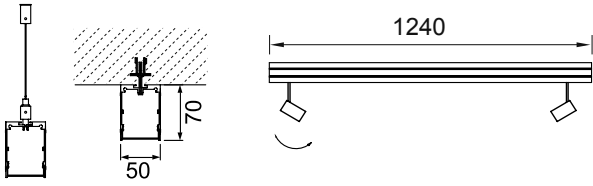

VZC551

Ürün Özelliği :

Alüminyum üzeri eloksallı kaplamalı. Isıya dayanıklı opal pleksi.

1. ☐ Naturel Eloksal   ☐ Beyaz
   ☐ Siyah

AYGIT KODU	IŞIK KAYNAĞI	GÜÇ/LÜMEN
VZC551	SMD LED + COB LED	18W SMD LED + 2x10W 4560 lm.

VZC560

Ürün Özelliği :

Alüminyum üzeri elektrostatik toz boyalı sıva üstü lineer ışık bantı.

Isıya dayanıklı opal pleksi.

1. ☐ M. Gri   ☐ Beyaz
   ☐ Siyah

AYGIT KODU	IŞIK KAYNAĞI	GÜÇ/LÜMEN	UZUNLUK (A)
VZC560	SMD LED	12W LED/1440 lm.	580mm
VZC561	SMD LED	18W LED/2160 lm.	860mm
VZC562	SMD LED	24W LED/2880 lm.	1140mm
VZC563	SMD LED	36W LED/4320 lm.	1500mm