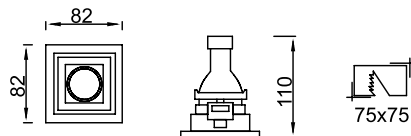

- Metalik Gri
- Beyaz
- Siyah

AYGIT KODU	DUY	GÜÇ / LÜMEN
VZ7073	GU 10	5W LED / 350 lm.

VZ7074

**Ürün Özelliği :**

Alüminyum üzeri elektrostatik toz boyalı  
Yönlendirilebilir iç kasa

- Metalik Gri
- Mat Beyaz
- Siyah