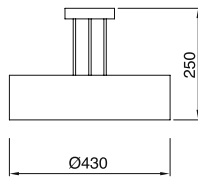

VZ9060

Ürün Özelliği :

Alüminyum üzeri elektrostatik toz boyalı direkt endirekt Isiya dayanıklı opal pleksi

☐ Metalik Gri   ☒ Siyah
☐ Beyaz

AYGIT KODU	IŞIK KAYNAĞI	GÜÇ / LÜMEN
VZ9060	SMD LED	2x20W LED /4800 lm.

VZ9061

Ürün Özelliği :

Alüminyum üzeri elektrostatik toz boyalı direkt endirekt Isiya dayanıklı opal pleksi

☐ Metalik Gri   ☒ Siyah
☐ Beyaz

AYGIT KODU	IŞIK KAYNAĞI	GÜÇ / LÜMEN
VZ9061	SMD LED	2x20W LED /4800 lm.

VZ9062

Ürün Özelliği :

Alüminyum üzeri elektrostatik toz boyalı Isiya dayanıklı opal pleksi

☐ Metalik Gri   ☒ Siyah
☐ Beyaz

AYGIT KODU	IŞIK KAYNAĞI	GÜÇ / LÜMEN
VZ9062	SMD LED	20W LED /2400 lm.