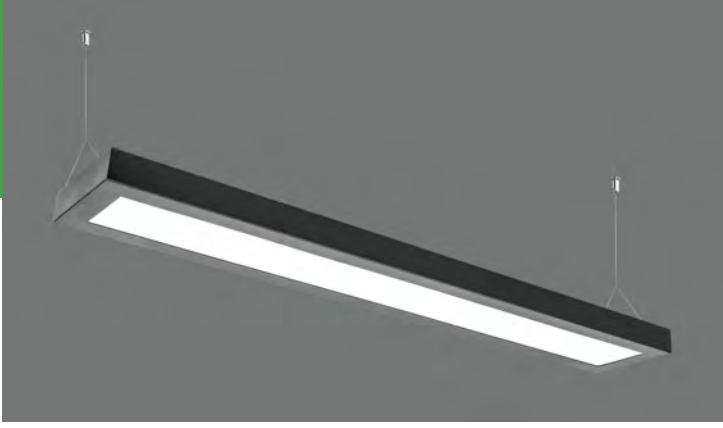

AYGIT KODU	IŞIK KAYNAĞI	GÜÇ / LÜMEN
VZ9038	SMD LED	48W LED / 5760 lm.

VZ9040

Ürün Özelliği :

Metal üzeri elektrostatik toz boyalı Isiya dayanıklı opal pleksi

1. ☐ Metalik Gri   ☐ Siyah
   ☐ Beyaz