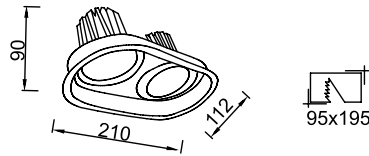

VZ8051

Ürün Özelliği :

Alüminyum gövde üzeri elektrostatik toz boyalı
Yönlendirilebilir

☐ Metalik Gri   ☒ Siyah
☐ Beyaz

AYGIT KODU	IŞIK KAYNAĞI	GÜÇ / LÜMEN
VZ8051	COB LED	10W LED / 900 lm.

VZ8052

Ürün Özelliği :

Alüminyum gövde üzeri elektrostatik toz boyalı
Yönlendirilebilir

☐ Metalik Gri   ☒ Siyah
☐ Beyaz

AYGIT KODU	IŞIK KAYNAĞI	GÜÇ / LÜMEN
VZ8052	COB LED	2X10W LED / 2400 lm.