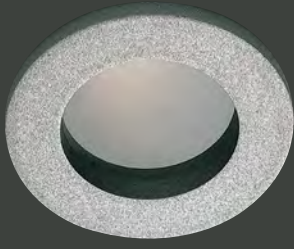

IP 54

AYGIT KODU	IŞIK KAYNAĞI	GÜÇ / LÜMEN
<b>VZ8015</b>	COB LED	10W LED / 1000 lm.

VZ8015

VZ8024

**Ürün Özelliği :**

Alüminyum üzeri elektrostatik toz boyalı  
Isiya dayanıklı cam

- Metalik Gri     Siyah  
 Beyaz