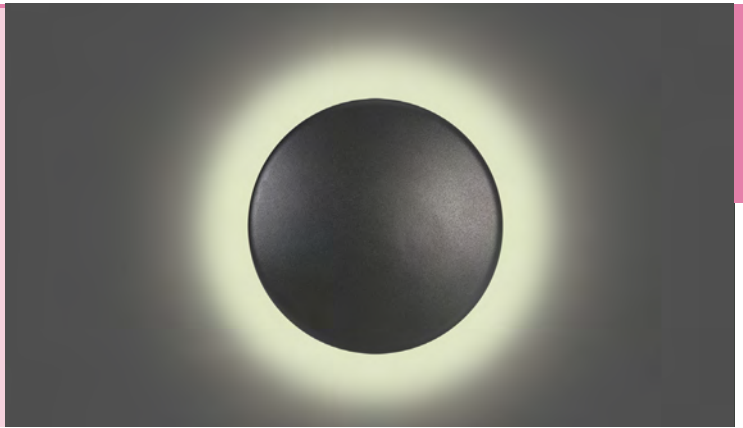

**Ürün Özelliği :**Alüminyum gövde üzeri elektrostatik toz boyalı  
Isıya dayanıklı opal cam

Metalik Gri
  Siyah

Beyaz

VZC4095

AYGIT KODU	IŞIK KAYNAĞI	GÜÇ / LÜMEN
<b>VZC4095</b>	SMD LED	7W LED / 700 lm.