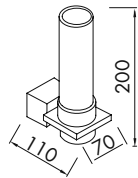

VZ4012

Ürün Özelliği :

Alüminyum profil üzeri elektrostatik toz boyalı

- ☐ Metalik Gri
- ☐ Beyaz
- ☐ Siyah

AYGIT KODU	IŞIK KAYNAĞI	GÜÇ / LÜMEN
VZC4012	GU10	5W LED / 350 lm.

VZ4017

Ürün Özelliği :

Alüminyum üzeri elektrostatik toz boyalı
Isıya dayanıklı opal cam

- ☐ Naturel Alüminyum
- ☐ Beyaz
- ☐ Siyah

AYGIT KODU	IŞIK KAYNAĞI	GÜÇ / LÜMEN
VZ4017	E14	1x6W LED / 650 lm.

VZ4017-2

Ürün Özelliği :

Alüminyum üzeri elektrostatik toz boyalı
Isıya dayanıklı opal cam

- ☐ Naturel Alüminyum
- ☐ Beyaz
- ☐ Siyah

AYGIT KODU	IŞIK KAYNAĞI	GÜÇ / LÜMEN
VZ4017-2	E14	2x6W LED / 1300 lm.