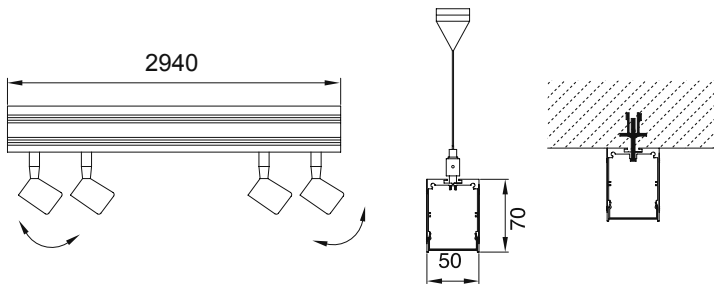

AYGIT KODU	IŞIK KAYNAĞI	GÜÇ/LÜMEN
VZC550	SMD + COB LED	48W+6x5W LED 9360 lm.