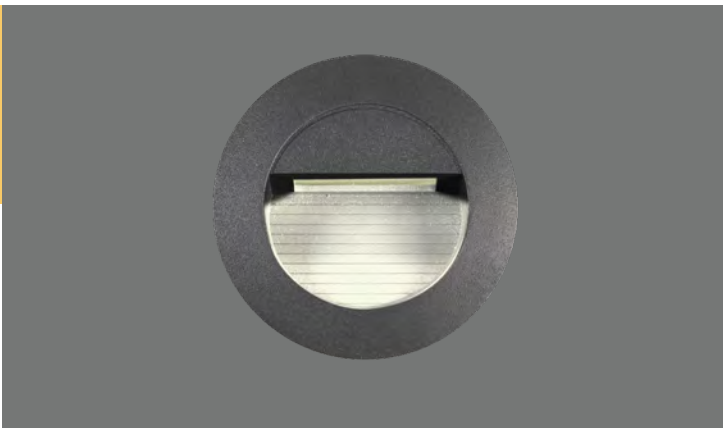

AYGIT KODU	IŞIK KAYNAĞI	GÜÇ / LÜMEN
VZ6086	SMD LED	2W LED / 50 lm.

VZ6089

Ürün Özelliği :

Alüminyum gövde üzeri elektrostatik toz boyalı

☐ Metalik Gri

☐ Siyah

☐ Beyaz