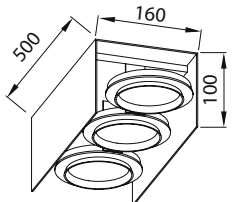

AYGIT KODU	DUY	GÜÇ / LÜMEN
VZ3095	G53	3x15W / AR111 LED / 2400 lm.

VZ3095