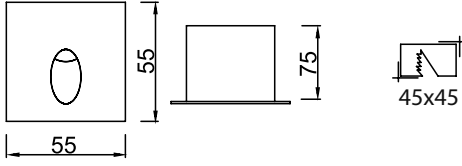

AYGIT KODU	IŞIK KAYNAĞI	GÜÇ / LÜMEN
VZ6074	SMD LED	3W LED / 150 lm.

VZ6075