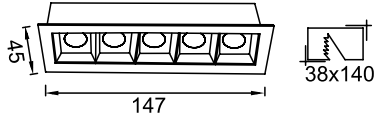

AYGIT KODU	IŞIK KAYNAĞI / DUY	GÜÇ / LÜMEN
VZ8078	SMD LED	10W LED / 1000 lm.