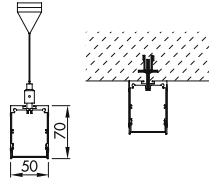

AYGIT KODU
VZ9048

İŞIK KAYNAĞI
SMD LED

GÜÇ / LÜMEN
24W LED / 2880 lm.

Ürün Özelliği :

Alüminyum üzeri elektrostatik toz boyalı
Isıya dayanıklı pleksi

1. ☐ Metalik Gri ☐ Siyah
   ☐ Beyaz

IP
44