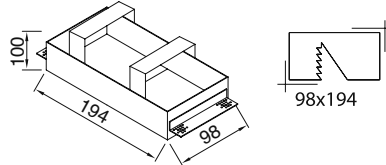

Trimless Alçı Kasası

AYGIT KODU	IŞIK KAYNAĞI / DUY	GÜÇ / LÜMEN
VZ7051	GU 10	2x5W LED / 700 lm.
VZ7051CL	COB LED	2x10W LED / 2400 lm.

VZ7052