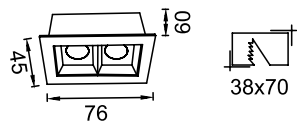

AYGIT KODU	IŞIK KAYNAĞI	GÜÇ / LÜMEN
VZ8077	SMD LED	4W LED / 400 lm.