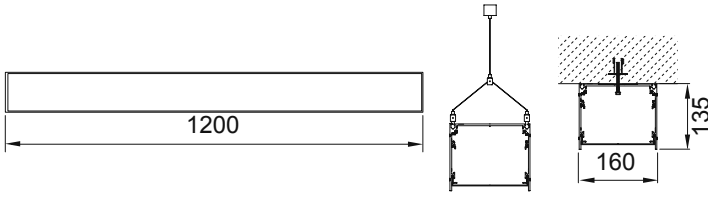

Sıva üstü lineer ışık bantları özel ölçüde max. 6000mm'ye kadar üretilebilir.

Naturel Eloksal
  Beyaz
  Siyah

IP44

VZC700

AYGIT KODU	IŞIK KAYNAĞI	GÜÇ/LÜMEN
<b>VZC700</b>	SMD LED	48W LED / 5760 lm.

**Ürün Özelliği :**