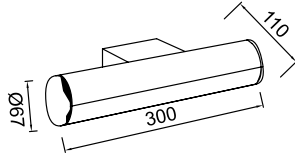

AYGIT KODU

VZ4088

IŞIK KAYNAĞI

SMD LED

GÜÇ / LÜMEN

8W LED / 800 lm.

Ürün Özelliği :

Alüminyum üzeri elektrostatik toz boyalı çift yönlü
Isiya dayanıklı cam

☐ Metalik Gri   ☒ Siyah
☐ Beyaz

IP 54