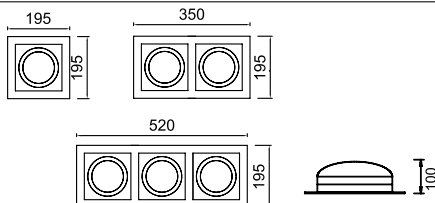

AYGIT KODU	IŞIK KAYNAĞI	GÜÇ/LÜMEN	DIŞ ÇAP(A)	DELİK ÇAPI (B)
VZ5082	COB LED	20W LED /2400 lm.	195x195mm	165x165mm
VZ5083	COB LED	2x20W LED /4800 lm.	195x350mm	165x320mm
VZ5084	COB LED	3x20W LED /7200 lm.	195x520mm	165x485mm