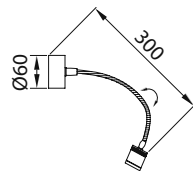

AYGIT KODU	IŞIK KAYNAĞI	GÜÇ/LÜMEN
VZ1022	SMD LED	1W LED / 100 lm.