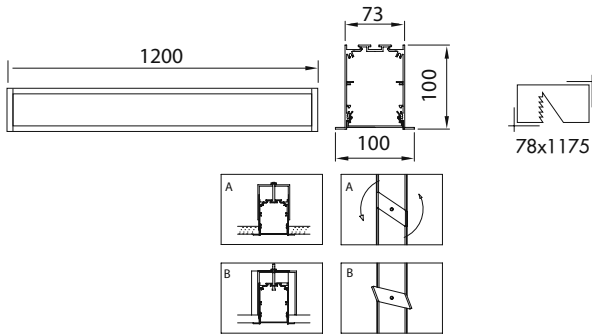

AYGIT KODU	IŞIK KAYNAĞI	GÜÇ/LÜMEN
VZC900	SMD LED	24W LED / 2880 lm.