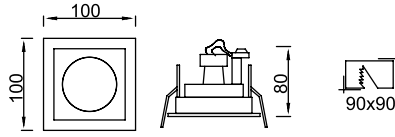

GÜÇ / LÜMEN

3x5W LED / 1050 lm.

3x10W LED / 3600 lm.

VZ7077

VZ7078

**Ürün Özelliği :**

Alüminyum üzeri elektrostatik toz boyalı  
Yönlendirilebilir iç kasa

Metalik Gri     Siyah  
 Beyaz