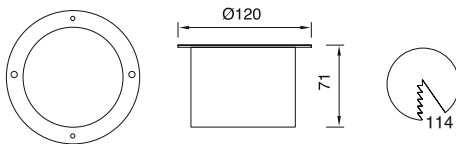

AYGIT KODU	DUY	GÜÇ / LÜMEN
VZ8096	E27	8W LED / 800 lm.

VZ8097

**Ürün Özelliği :**

Alüminyum enjeksiyon gövde üzeri elektrostatik toz boyalı  
Isıya dayanıklı cam  
Paslanmaz çelik çerçeve

Inox

Siyah

Beyaz

IP 65