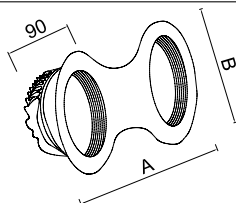

**Ürün Özelliği :**

Alüminyum enjeksiyon gövde üzeri elektrostatik toz boyalı  
Isıya dayanıklı opal pleksi

Metalik Gri
  Siyah  
 Beyaz

IP  
44

VZ5079

AYGIT KODU	IŞIK KAYNAĞI	GÜÇ/LÜMEN	DIŞ ÇAP(A)	DELİK ÇAPI (B)
<b>VZ5079-12</b>	SMD LED	2x6W LED /1440 lm.	97x194mm	2x85mm
<b>VZ5079-16</b>	SMD LED	2x8W LED /1920 lm.	117x234mm	2x105mm
<b>VZ5079-24</b>	SMD LED	2x12W LED /2880 lm.	147x294mm	2x130mm
<b>VZ5079-32</b>	SMD LED	2x16W LED /3840 lm.	175x350mm	2x160mm
<b>VZ5079-40</b>	SMD LED	2x20W LED /4800 lm.	192x384mm	2x175mm