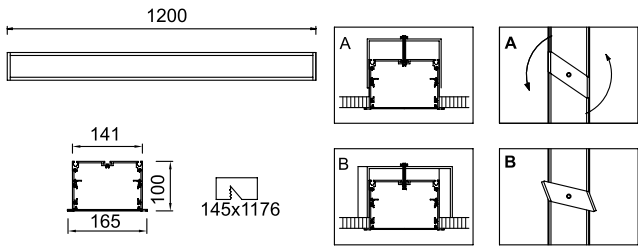

AYGIT KODU	IŞIK KAYNAĞI	GÜÇ/LÜMEN
VZC950	SMD LED	48W LED / 5760 lm.