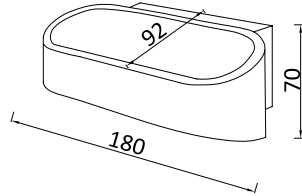

AYGIT KODU

VZ4048-1

IŞIK KAYNAĞI

SMD LED

GÜÇ / LÜMEN

6W LED / 310 lm.