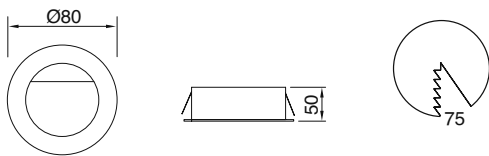

AYGIT KODU	IŞIK KAYNAĞI	GÜÇ / LÜMEN
VZ6089	SMD LED	2W LED / 75 lm.