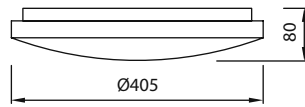

AYGIT KODU	IŞIK KAYNAĞI	GÜÇ / LÜMEN
VZ3065	SMD LED	15W LED / 1000 lm.

VZ3067

**Ürün Özelliği :**

Metal gövde üzeri elektrostatik toz boyalı  
Polistren kapaklı

Metalik Gri

Beyaz

IP 44

AYGIT KODU	IŞIK KAYNAĞI	GÜÇ / LÜMEN
VZ3067	SMD LED	20W LED / 2400 lm.