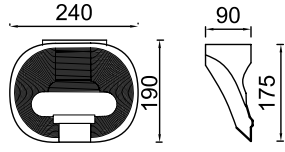

AYGIT KODU

VZ4043

IŞIK KAYNAĞI

SMD LED

GÜÇ / LÜMEN

13W LED / 650 lm.

Ürün Özelliği :

Alüminyum gövde üzeri elektrostatik toz boyalı

☐ Natural Alüminyum ☐ Siyah
☐ Beyaz