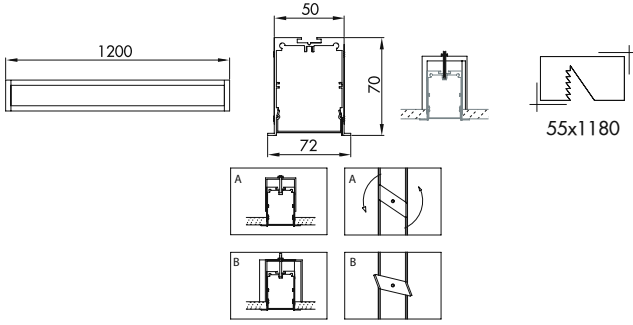

Ankastre

Lineer

Işık Bantları

VZC600

**Ürün Özelliği :**

Alüminyum üzeri eloksallı kaplamalı ankastre lineer ışık bantı.

Ankastre lineer ışık bantları özel ölçüde max. 6000mm'ye kadar üretilebilir.

■ Naturel Eloksal ■ Beyaz  
■ Siyah