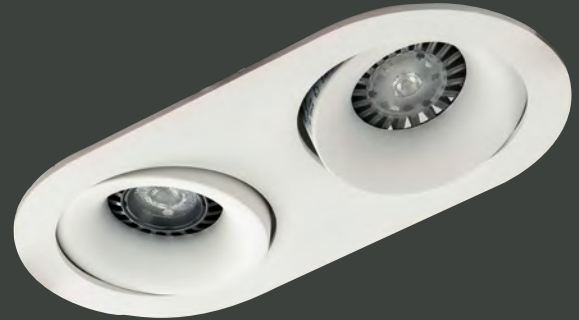

Ürün Özelliği :

Alüminyum üzeri elektrostatik toz boyalı
Yönlendirilebilir

☐ Metalik Gri   ☒ Siyah
☐ Beyaz

IP
20

VZ8048