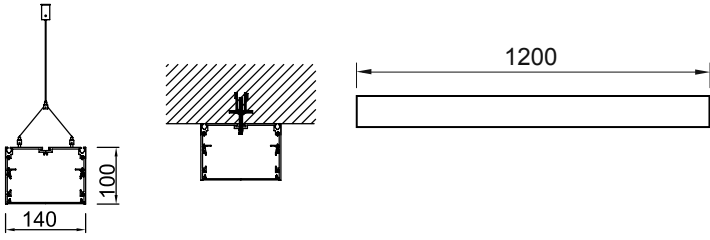

AYGIT KODU	IŞIK KAYNAĞI	GÜÇ/LÜMEN
VZC860	SMD LED	48W LED / 5760 lm.

Ürün Özelliği :

Alüminyum üzeri elektrostatik toz boyalı
Isıya dayanıklı opal pleksi

■ Naturel Eloksal   ■ Beyaz
                                 ■ Siyah

IP
44