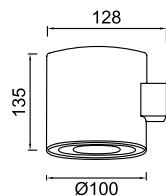

AYGIT KODU	DUY	GÜÇ / LÜMEN
VZ4077	GU10	5W LED / 350 lm.