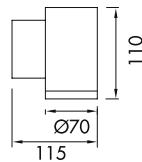

AYGIT KODU	İŞIK KAYNAĞI	GÜÇ / LÜMEN
VZ4058	GU10	5W LED / 350 lm.