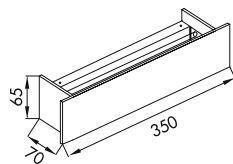

AYGIT KODU	IŞIK KAYNAĞI	GÜÇ / LÜMEN
VZ4023-8	SMD LED	2x6W LED / 1440 lm.