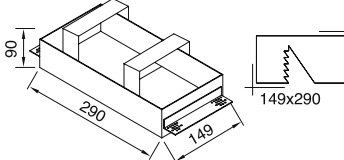

E27

10W / PAR30 LED / 650 lm.

**Ürün Özelliği :**

Metal üzeri elektrostatik toz boyalı trimless spot  
Yönlendirilebilir iç kasa

Metalik Gri     Siyah  
 Beyaz

IP  
20

VZ7056

**Trimless Armatür****Trimless Alçı Kasası****AYGIT KODU**