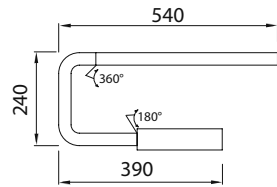

VZ1002

Ürün Özelliği :

Pirinç üzeri mat saten kaplama

- ☐ Mat Saten
- ☐ Beyaz
- ☐ Krom
- ☐ Metalik Gri

AYGIT KODU	IŞIK KAYNAĞI	GÜÇ/LÜMEN
VZ1002	COB LED	5W LED / 600 lm.

VZ1020

Ürün Özelliği :

Alüminyum üzeri elektrostatik toz boyalı

- ☐ Mat Saten
- ☐ Beyaz
- ☐ Krom
- ☐ Metalik Gri

AYGIT KODU	IŞIK KAYNAĞI	GÜÇ/LÜMEN
VZ1020	SMD LED	4W LED / 280 lm.

VZ1022

Ürün Özelliği :

Alüminyum üzeri mat saten kaplamalı spiralli okuma lambası

- ☐ Mat Saten

AYGIT KODU	IŞIK KAYNAĞI	GÜÇ/LÜMEN
VZ1022	SMD LED	1W LED / 100 lm.