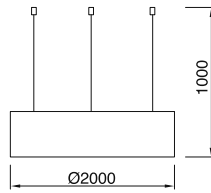

VZ9067

Ürün Özelliği :

Alüminyum üzeri elektrostatik toz boyalı
Isiya dayanıklı opal pleksi

1. ☐ Metalik Gri   ☒ Siyah
   ☐ Beyaz

AYGIT KODU	IŞIK KAYNAĞI	GÜÇ / LÜMEN
VZ9067	SMD LED	130W LED /15600 lm.

VZ9075

Ürün Özelliği :

Metal üzeri krom kaplama gövde

1. ☒ Krom

AYGIT KODU	DUY	GÜÇ / LÜMEN
VZ9075	E27	8W LED / 800 lm.

VZ9076

Ürün Özelliği :

Alüminyum üzeri elektrostatik toz boyalı
Isiya dayanıklı opal pleksi

1. ☐ Metalik Gri   ☒ Siyah
   ☐ Beyaz

AYGIT KODU	DUY	GÜÇ / LÜMEN
VZ9076	E27	3x8W LED /2400 lm.