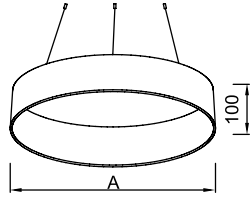

**Ürün Özelliği :**

Alüminyum üzeri elektrostatik toz boyalı  
Isiya dayanıklı opal pleksi

Metalik Gri     Siyah  
 Beyaz

IP  
44

AYGIT KODU	IŞIK KAYNAĞI	GÜÇ / LÜMEN	A ÖLÇÜSÜ
<b>VZ9056-36</b>	SMD LED	20W LED /2400 lm.	Ø36 cm
<b>VZ9056-45</b>	SMD LED	20W LED /2400 lm.	Ø45 cm
<b>VZ9056-60</b>	SMD LED	50W LED /6000 lm.	Ø65 cm