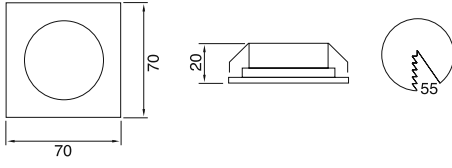

AYGIT KODU

IŞIK KAYNAĞI

GÜÇ / LÜMEN

VZC6099

SMD LED

2W LED / 130 lm.