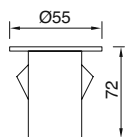

Ürün Özelliği :

Alüminyum enjeksiyon gövde üzeri elektrostatik toz boyalı
Isıya dayanıklı cam
Paslanmaz çelik çerçeve

☐ Inox ☐ Siyah
☐ Beyaz

IP
65

VZ9013

Armatür

Montaj Kasası

AYGIT KODU

VZ9013

DUY

GU 10

GÜÇ / LÜMEN

5W LED / 350 lm.

Ürün Özelliği :

Alüminyum enjeksiyon gövde üzeri elektrostatik toz boyalı
Paslanmaz çelik çerçeve

☐ Inox ☐ Siyah
☐ Beyaz

IP
65

VZ9016

Armatür

Montaj Kasası

AYGIT KODU

VZ9016

IŞIK KAYNAĞI

SMD LED

GÜÇ / LÜMEN

3W LED / 150 lm.

Ürün Özelliği :

Alüminyum enjeksiyon gövde üzeri elektrostatik toz boyalı
Paslanmaz çelik çerçeve

☐ Inox ☐ Siyah
☐ Beyaz

IP
65

VZ9016-1

Armatür

Montaj Kasası

AYGIT KODU

VZ9016-1

IŞIK KAYNAĞI

SMD LED

GÜÇ / LÜMEN

3W LED / 150 lm.