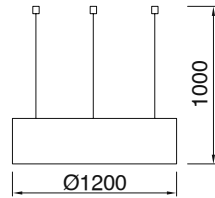

AYGIT KODU	IŞIK KAYNAĐI	GÜÇ / LÜMEN
VZ9065	SMD LED	90W LED / 10800 lm.

Ürün Özelliđi :

Alüminyum üzeri elektrostatik toz boyalı
Isiya dayanıklı opal pleksi

☐ Metalik Gri   ☒ Siyah
☐ Beyaz

IP
44