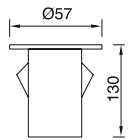

Ürün Özelliği :

Alüminyum enjeksiyon gövde üzeri elektrostatik toz boyalı
Isıya dayanıklı cam
Paslanmaz çelik çerçeve

☐ Inox ☐ Siyah
☐ Beyaz

IP
65

VZ9013

Armatür

Montaj Kasası

AYGIT KODU

VZ9013

DUY

GU 10

GÜÇ / LÜMEN

5W LED / 350 lm.

Ürün Özelliği :

Alüminyum enjeksiyon gövde üzeri elektrostatik toz boyalı
Paslanmaz çelik çerçeve

☐ Inox ☐ Siyah
☐ Beyaz

IP
65

VZ9016

Armatür

Montaj Kasası

AYGIT KODU

VZ9016

IŞIK KAYNAĞI

SMD LED

GÜÇ / LÜMEN

3W LED / 150 lm.

Ürün Özelliği :

Alüminyum enjeksiyon gövde üzeri elektrostatik toz boyalı
Paslanmaz çelik çerçeve

☐ Inox ☐ Siyah
☐ Beyaz

IP
65

VZ9016-1

Armatür

Montaj Kasası

AYGIT KODU

VZ9016-1

IŞIK KAYNAĞI

SMD LED

GÜÇ / LÜMEN

3W LED / 150 lm.