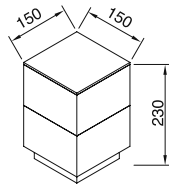

AYGIT KODU

DUY

GÜÇ / LÜMEN

VZ9019-2

E27

8W LED / 800 lm.

Ürün Özelliği :

Alüminyum üzeri elektrostatik toz boyalı
Islak hacim havuz kenarı aydınlatma armatürü

Metalik Gri

Siyah

Beyaz

IP 65