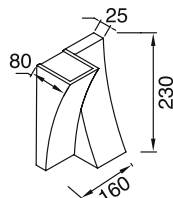

AYGIT KODU

VZ4082

DUY

GU10

GÜÇ / LÜMEN

2x5W LED / 700 lm.