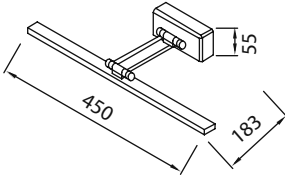

 Mat Saten

 IP 20

AYGIT KODU	IŞIK KAYNAĞI	GÜÇ/LÜMEN
<b>VZ1025</b>	SMD LED	1W LED / 100 lm.

VZ1025

**Ürün Özelliği :**

Metal üzeri krom kaplama

 Krom

 IP 20