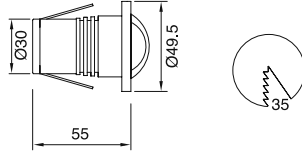

Ürün Özelliği :

Alüminyum gövde üzeri elektrostatik toz boyalı

☐ Natural Alüminyum
☐ Siyah
☐ Beyaz

AYGIT KODU	IŞIK KAYNAĞI	GÜÇ / LÜMEN
VZ9017	SMD LED	1W LED / 100 lm.

VZ9019