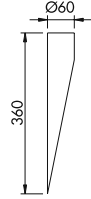

VZ4012

Ürün Özelliği :

Alüminyum profil üzeri elektrostatik toz boyalı

- ☐ Metalik Gri
- ☐ Beyaz
- ☐ Siyah

AYGIT KODU	IŞIK KAYNAĞI	GÜÇ / LÜMEN
VZC4012	GU10	5W LED / 350 lm.

VZ4017

Ürün Özelliği :

Alüminyum üzeri elektrostatik toz boyalı
Isıya dayanıklı opal cam

- ☐ Naturel Alüminyum
- ☐ Beyaz
- ☐ Siyah

AYGIT KODU	IŞIK KAYNAĞI	GÜÇ / LÜMEN
VZ4017	E14	1x6W LED / 650 lm.

VZ4017-2

Ürün Özelliği :

Alüminyum üzeri elektrostatik toz boyalı
Isıya dayanıklı opal cam

- ☐ Naturel Alüminyum
- ☐ Beyaz
- ☐ Siyah

AYGIT KODU	IŞIK KAYNAĞI	GÜÇ / LÜMEN
VZ4017-2	E14	2x6W LED / 1300 lm.