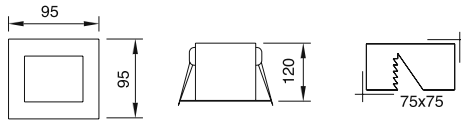

**Ürün Özelliği :**

Inox gövde, elektrostatik toz boyalı  
45° yönlendirilebilir spot

Metalik Gri

Siyah

Beyaz

Inox

AYGIT KODU	DUY	GÜÇ / LÜMEN
VZ7027	GU10 	5W LED / 350 lm.

VZ7028