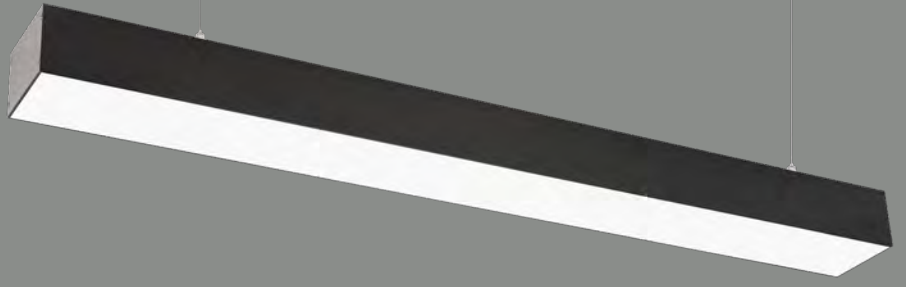

Ürün Özelliği :

Alüminyum üzeri elektrostatik toz boyalı
Isıya dayanıklı opal pleksi

■ Naturel Eloksal   ■ Beyaz
                                 ■ Siyah

IP
44

VZC860