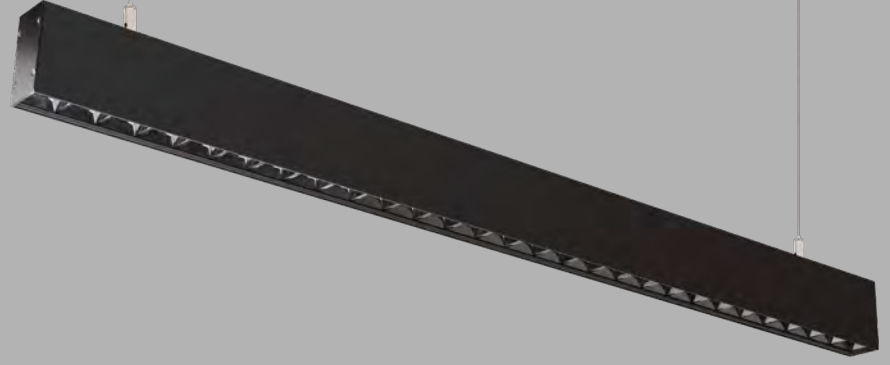

Ürün Özelliği :

Alüminyum üzeri elektrostatik toz boyalı direkt-endirekt lineer sarkit armatür.

☐ Naturel Eloksal   ☐ Beyaz
☐ Siyah

IP
44

VZC580