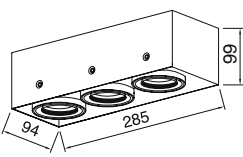

VZ7052

**Ürün Özelliği :**

Metal üzeri elektrostatik toz boyalı trimless spot  
Yönlendirilebilir iç kasa

Metalik Gri Siyah  
Beyaz

Trimless Armatür

Trimless Alçı Kasası

AYGIT KODU	IŞIK KAYNAĞI	GÜÇ / LÜMEN
<b>VZ7052</b>	GU 10	3x5W LED / 1050 lm.
<b>VZ7052CL</b>	COB LED	3x10W LED / 3600 lm.