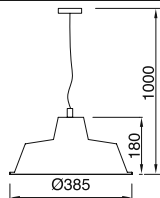

AYGIT KODU

DUY

GÜÇ / LÜMEN

VZ9091

E27

3x8W LED / 2400 lm.