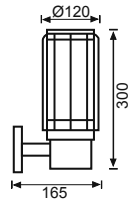

AYGIT KODU	DUY	GÜÇ / LÜMEN
VZ8096	E27	8W LED / 800 lm.

VZ8097

**Ürün Özelliği :**

Alüminyum enjeksiyon gövde üzeri elektrostatik toz boyalı  
Isıya dayanıklı cam  
Paslanmaz çelik çerçeve

Inox

Siyah

Beyaz

IP 65