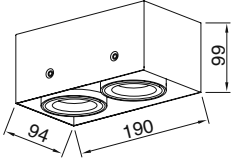

Trimless Armatür