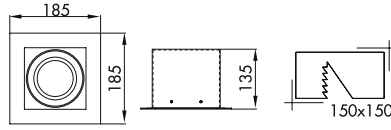

AYGIT KODU	IŞIK KAYNAĞI / DUY	GÜÇ / LÜMEN
VZ8000	G53	15W / LED AR111 / 800 lm.
VZ8001	E27	10W / PAR30 S / 650 lm.
VZ8001CL	COB LED	20W LED / 2400 lm.

VZ8002