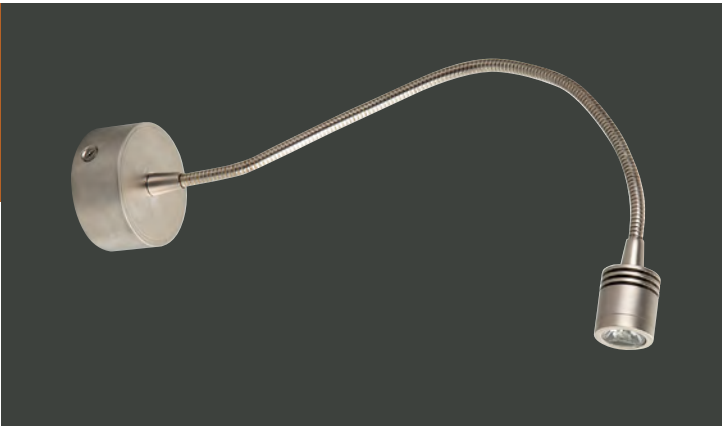

Ürün Özelliği :

Alüminyum üzeri mat saten kaplamalı spiralli okuma lambası

- ☐ Mat Saten

AYGIT KODU	IŞIK KAYNAĞI	GÜÇ/LÜMEN
VZ1022	SMD LED	1W LED / 100 lm.