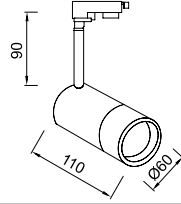

VZ2033

Ürün Özelliği :

Alüminyum üzeri elektrostatik toz boyalı
Isiya dayanıklı cam

1. ☐ Metalik Gri   ☐ Beyaz
   ☒ Siyah

AYGIT KODU	IŞIK KAYNAĞI	GÜÇ / LÜMEN
VZ2033	COB LED	10W LED / 1200 lm.

VZ2035

Ürün Özelliği :

Alüminyum enjeksiyon gövde üzeri elektrostatik toz boyalı
Isiya dayanıklı cam

1. ☐ Metalik Gri   ☐ Beyaz
   ☒ Siyah

AYGIT KODU	IŞIK KAYNAĞI	GÜÇ / LÜMEN
VZ2035	COB LED	20W LED / 2400 lm.