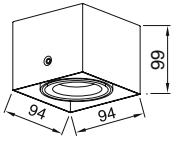

Trimless Armatür