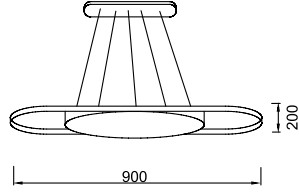

AYGIT KODU	IŞIK KAYNAĐI	GÜÇ / LÜMEN
VZ9095	SMD LED	75W LED /9000 lm.

Ürün Özelliđi :

Alüminyum profil üzeri elektrostatik toz boyalı
Isiya dayanıklı opal pleksi

☐ Metalik Gri   ☒ Siyah
☐ Beyaz

IP
44