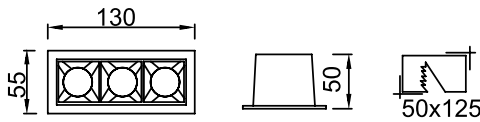

AYGIT KODU	IŞIK KAYNAĞI	GÜÇ / LÜMEN
VZ7084	SMD LED	12W LED / 1200 lm.

VZ7085