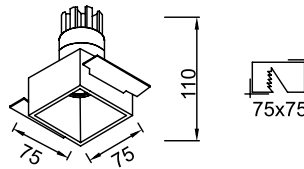

AYGIT KODU	IŞIK KAYNAĞI / DUY	GÜÇ / LÜMEN
VZ7089	GU10	5W LED / 350 lm.
VZ7089CL	COB LED	10W LED / 1200 lm.