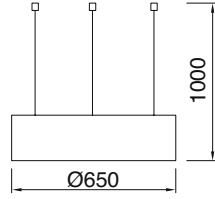

AYGIT KODU	IŞIK KAYNAĐI	GÜÇ / LÜMEN
VZ9064	SMD LED	50W LED / 6000 lm.

Ürün Özelliđi :

Alüminyum üzeri elektrostatik toz boyalı
Isiya dayanıklı opal pleksi

☐ Metalik Gri   ☒ Siyah
☐ Beyaz

IP
44