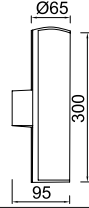

AYGIT KODU

VZ4087

IŞIK KAYNAĞI

SMD LED

GÜÇ / LÜMEN

8W LED / 800 lm.

Ürün Özelliği :

Alüminyum üzeri elektrostatik toz boyalı
Isiya dayanıklı cam

☐ Metalik Gri   ☒ Siyah
☐ Beyaz

IP 54