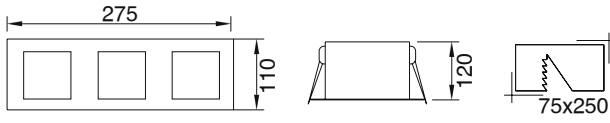

AYGIT KODU	DUY	GÜÇ / LÜMEN
VZ7029	GU10	3x5W LED / 1050 lm.

Ürün Özelliği :

Alüminyum üzeri elektrostatik toz boyalı

Metalik Gri
 Siyah
 Beyaz

IP
20