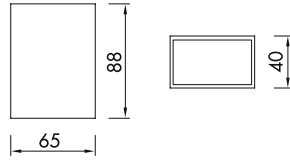

AYGIT KODU

VZ4066

IŞIK KAYNAĞI

SMD LED

GÜÇ / LÜMEN

4W LED / 150 lm.

Ürün Özelliği :

Alüminyum üzeri elektrostatik toz boyalı
Isıya dayanıklı opal pleksi

Antrasit
 Metalik Gri

Beyaz

IP 54