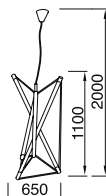

AYGIT KODU
VZ9055

İŞIK KAYNAĞI
SMD LED

GÜÇ / LÜMEN
3x24W LED / 8640 lm.