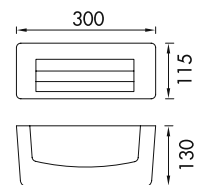

AYGIT KODU

VZ4069

IŞIK KAYNAĞI

E27

GÜÇ / LÜMEN

8W LED / 800 lm.