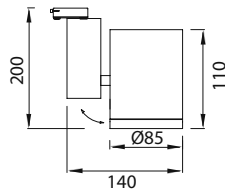

AYGIT KODU	IŞIK KAYNAĞI	GÜÇ / LÜMEN
VZ2035	COB LED	20W LED / 2400 lm.