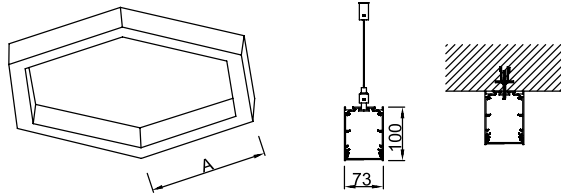

AYGIT KODU

IŞIK KAYNAĞI

GÜÇ / LÜMEN

A ÖLÇÜSÜ

VZ9044SÜ

SMD LED

72W LED / 8640 lm.

6X60cm

VZ9044SR

SMD LED

72W LED / 8640 lm

6X60cm