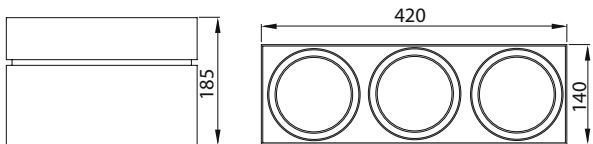

AYGIT KODU	IŞIK KAYNAĞI / DUY	GÜÇ / LÜMEN
VZ3078	G53	3x15W / LED AR111 / 2400 lm.
VZ3078CL	COB LED	3x20W LED / 7200 lm.
VZ3079	E27	3x10W / PAR30 LED / 1950 lm.