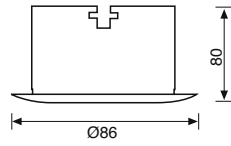

VZ7022

Ürün Özelliği :

Alüminyum gövde üzeri elektrostatik toz boyalı
Isiya dayanıklı cam

☐ Beyaz

☒ Krom

AYGIT KODU	DUY	GÜÇ / LÜMEN
VZ7022	GU10	5W LED / 350 lm.

VZ7027

Ürün Özelliği :

Inox gövde, elektrostatik toz boyalı
45° yönlendirilebilir spot

☒ Metalik Gri

☒ Siyah

☐ Beyaz

☐ Inox

AYGIT KODU	DUY	GÜÇ / LÜMEN
VZ7027	GU10	5W LED / 350 lm.

VZ7028

Ürün Özelliği :

Inox gövde, elektrostatik toz boyalı
45° yönlendirilebilir spot

☒ Metalik Gri

☒ Siyah

☐ Beyaz

☐ Inox

AYGIT KODU	DUY	GÜÇ / LÜMEN
VZ7028	GU10	2x5W LED / 700 lm.