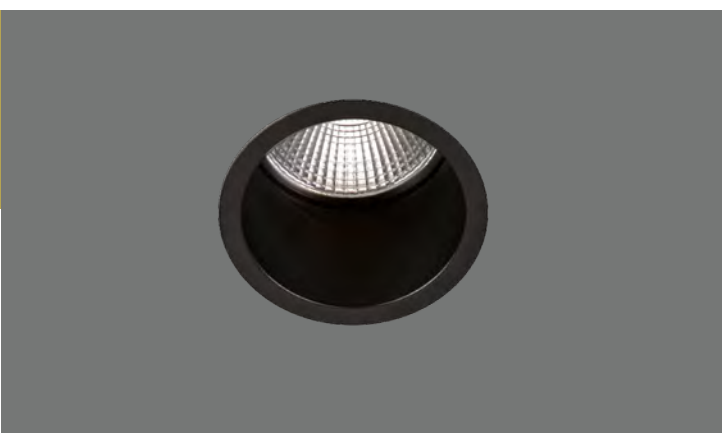

VZ7080

**Ürün Özelliği :**

Alüminyum üzeri elektrostatik toz boyalı trimless spot

Metalik Gri     Siyah  
 Beyaz

AYGIT KODU	IŞIK KAYNAĞI	GÜÇ / LÜMEN
<b>VZ7080</b>	COB LED	10W LED / 1200 lm.

**Ürün Özelliği :**