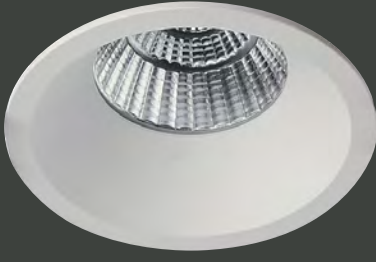

VZ8052

**Ürün Özelliği :**

Alüminyum gövde üzeri elektrostatik toz boyalı  
Yönlendirilebilir

Metalik Gri     Siyah  
 Beyaz

AYGIT KODU	IŞIK KAYNAĞI	GÜÇ / LÜMEN
VZ8052	COB LED	2X10W LED / 2400 lm.

VZ8061

**Ürün Özelliği :**