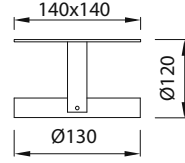

AYGIT KODU	DUY	GÜÇ / LÜMEN
VZ3090	G53	1x15W / AR111 LED / 800 lm.

VZ3091