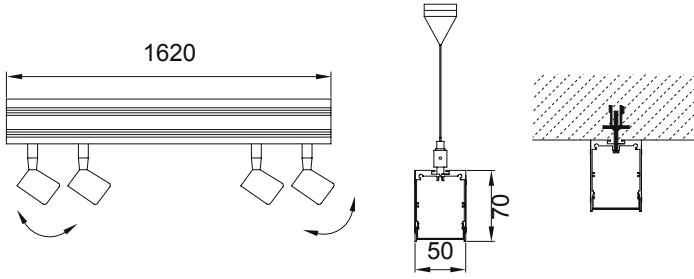

AYGIT KODU	IŞIK KAYNAĞI	GÜÇ/LÜMEN
VZC500	SMD LED + COB LED	24W + 4x5W LED 5280 lm

VZC510