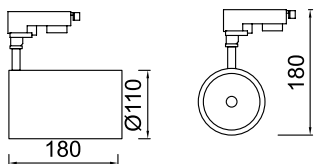

AYGIT KODU
VZ2032

İŞIK KAYNAĞI
COB LED

GÜÇ / LÜMEN
20W LED / 2400 lm.