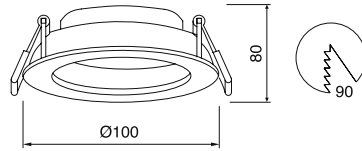

AYGIT KODU	DUY	GÜÇ / LÜMEN
VZ8036	GU 10	5W LED / 350 lm.

VZ8037