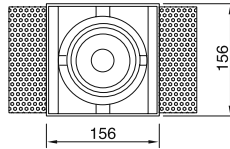

AYGIT KODU	İŞIK KAYNAĞI	GÜÇ / LÜMEN
VZ8065	COB LED	30W LED / 2300 lm.

VZ8066