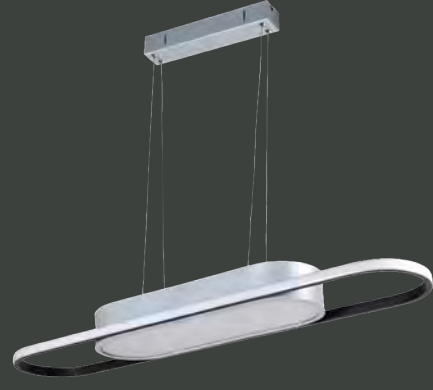

Ürün Özelliđi :

Alüminyum gövde üzeri elektrostatik toz boyalı
Isiya dayanıklı opal pleksi

☐ Metalik Gri   ☒ Siyah
☐ Beyaz

IP
44

VZ9095