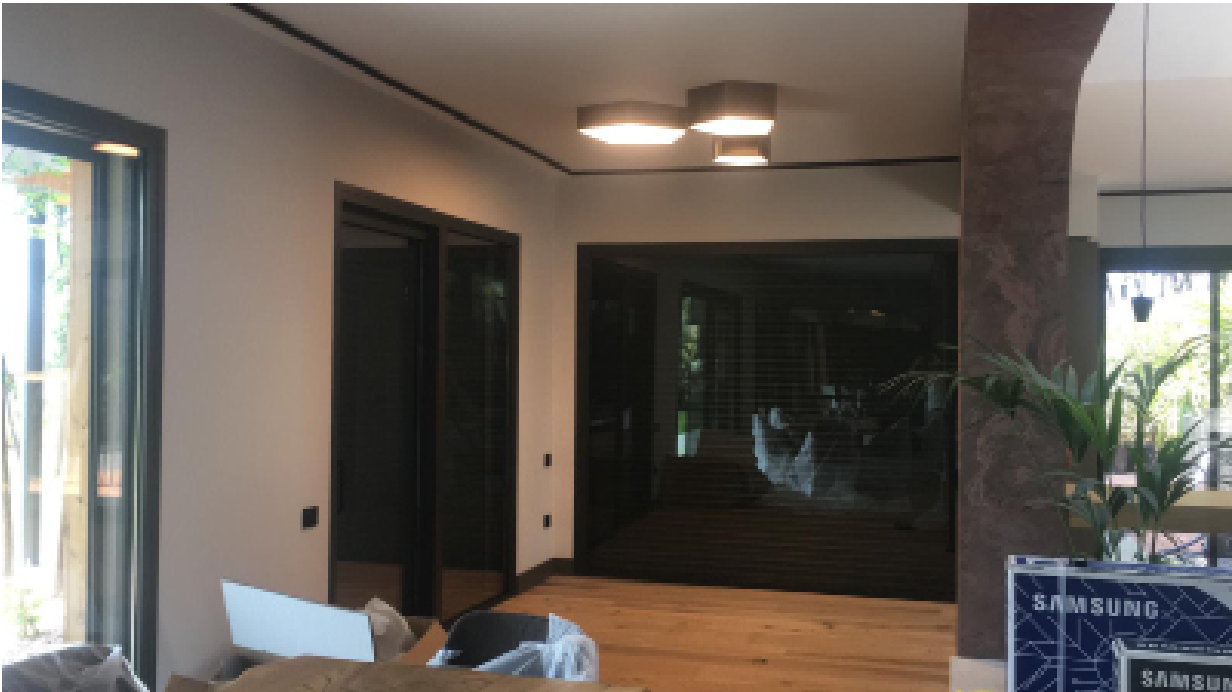

AYGIT KODU

**VZ3071**

IŞIK KAYNAĞI

GU10

GÜÇ / LÜMEN

2x5W LED / 700 lm.

VZ3072

**Ürün Özelliği :**