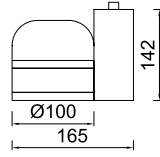

VZ2055

Ürün Özelliği :

Alüminyum üzeri elektrostatik toz boyalı
Isiya dayanıklı pleksi

1. ☐ Metalik Gri   ☐ Beyaz
   ☒ Siyah

AYGIT KODU	IŞIK KAYNAĞI	GÜÇ / LÜMEN
VZ2055	COB LED	20W LED / 2400 lm.

VZ2057

Ürün Özelliği :

Alüminyum profil üzeri elektrostatik toz boyalı

1. ☐ Metalik Gri   ☐ Beyaz
   ☒ Siyah

AYGIT KODU	IŞIK KAYNAĞI	GÜÇ / LÜMEN
VZ2057	SMD LED	10W LED / 1000 lm.

VZ2060

Ürün Özelliği :

Alüminyum profil üzeri elektrostatik toz boyalı

1. ☐ Metalik Gri   ☐ Beyaz
   ☒ Siyah

AYGIT KODU	IŞIK KAYNAĞI	GÜÇ / LÜMEN
VZ2060	SMD LED	2x2W LED / 200 lm.