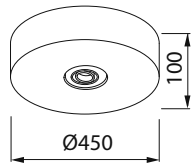

SMD LED

GÜÇ / LÜMEN

20W LED / 2400 lm.

**Ürün Özelliği :**

Metal üzeri elektrostatik toz boyalı  
Isıya dayanıklı opal pleksi

Metalik Gri     Siyah  
 Beyaz

IP  
44

VZ3098-1L