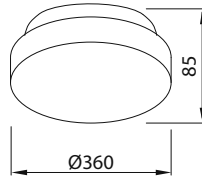

VZ3097

Ürün Özelliği :

Metal üzeri elektrostatik toz boyalı
Isıya dayanıklı opal pleksi

☐ Metalik Gri   ☒ Siyah
☐ Beyaz

AYGIT KODU	IŞIK KAYNAĞI	GÜÇ / LÜMEN
VZ3097	SMD LED	20W LED / 2400 lm.

VZ3097-1L

Ürün Özelliği :

Metal üzeri elektrostatik toz boyalı
Isıya dayanıklı opal pleksi
Radar sensörlü
1 saatlik acil aydınlatma kiti

☐ Metalik Gri   ☒ Siyah
☐ Beyaz

AYGIT KODU	IŞIK KAYNAĞI	GÜÇ / LÜMEN
VZ3097-1L	SMD LED	20W LED / 2400 lm.