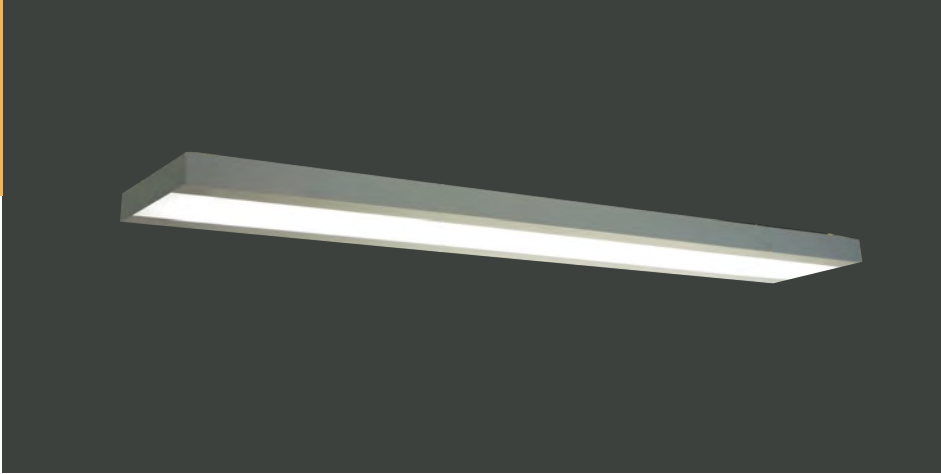

Ürün Özelliği :

Alüminyum üzeri elektrostatik toz boyalı ısıya dayanıklı opal pleksi

1. ☐ Metalik Gri ☐ Beyaz
   ☐ Siyah