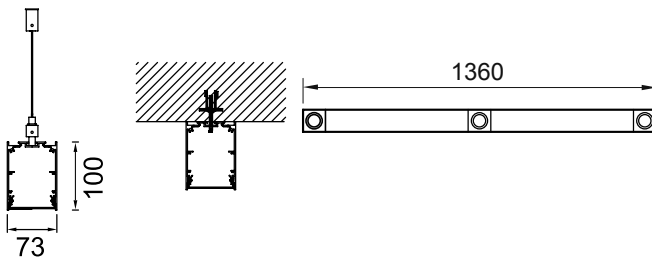

AYGIT KODU	IŞIK KAYNAĞI / DUY	GÜÇ/LÜMEN
VZC802	GU10 +SMD LED	2x5W + 30W LED 4650 lm.