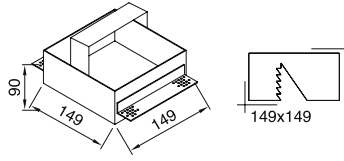

**Ürün Özelliği :**

Metal üzeri elektrostatik toz boyalı trimless spot  
Yönlendirilebilir iç kasa

Metalik Gri     Siyah  
 Beyaz

IP  
20

VZ7053

**Trimless Armatür****Trimless Alçı Kasası****AYGIT KODU**

VZ7053