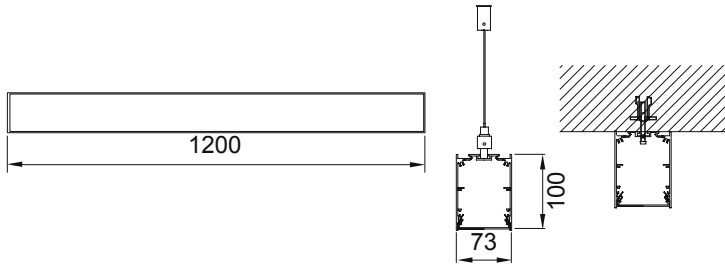

AYGIT KODU	IŞIK KAYNAĞI	GÜÇ/LÜMEN
VZC800	SMD LED	24W LED / 2880 lm.