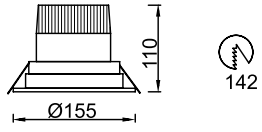

AYGIT KODU	IŞIK KAYNAĞI	GÜÇ / LÜMEN
VZ7090	COB LED	20W LED / 2000 lm.

Ürün Özelliği :

Alüminyum gövde üzeri elektrostatik toz boyalı.
Yönlendirilebilir spot.

☐ Metalik Gri   ☒ Siyah
☐ Beyaz

IP
20