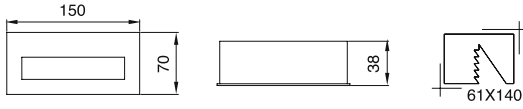

AYGIT KODU

VZ6092

IŞIK KAYNAĞI

SMD LED

GÜÇ / LÜMEN

3W LED / 300 lm.

Ürün Özelliği :

Alüminyum üzeri elektrostatik toz boyalı
Isiya dayanıklı cam

☐ Metalik Gri   ☒ Siyah
☐ Beyaz

IP
54