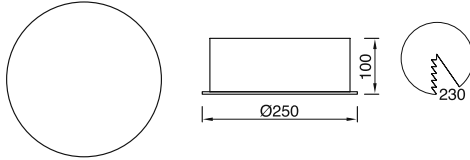

VZC5060

AYGIT KODU	IŞIK KAYNAĞI	GÜÇ / LÜMEN
VZC5060	SMD LED	10W LED / 1200lm.

Ürün Özelliği :

Metal üzeri elektrostatik toz boyalı
Isiya dayanıklı opal pleksi

☐ Metalik Gri   ☒ Siyah
☐ Beyaz

IP
44