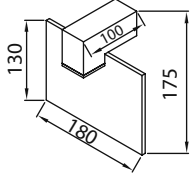

Ürün Özelliği :

Mat saten kaplama gövde ısıya dayanıklı serigrafi baskılı plexi

Kapı üzeri ledli aydınlatma armatürü

Mat Saten

IP 20

AYGIT KODU	IŞIK KAYNAĞI	GÜÇ/LÜMEN
VZ1025	SMD LED	1W LED / 100 lm.

VZ1025

Ürün Özelliği :

Metal üzeri krom kaplama

Krom

IP 20