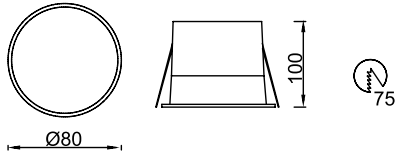

AYGIT KODU

IŞIK KAYNAĞI / DUY

GÜÇ / LÜMEN

VZ8068

GU10

5W LED / 350 lm.

VZ8068CL

COB COB

10W LED / 1200 lm.

Ürün Özelliği :

Alüminyum üzeri elektrostatik toz boyalı

☐ Metalik Gri   ☒ Siyah
☐ Beyaz

IP
44