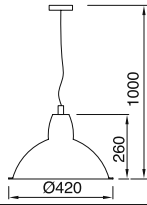

AYGIT KODU

DUY

GÜÇ / LÜMEN

VZ9090

E27

3x8W LED / 2400 lm.

**Ürün Özelliđi :**Alüminyum üzeri elektrostatik toz boyalı  
Isiya dayanıklı opal pleksi

Metalik Gri     Siyah  
 Beyaz