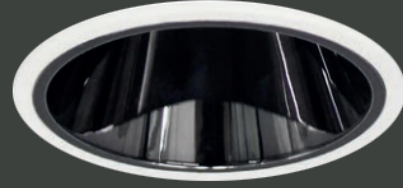

Ürün Özelliği :

Alüminyum enjeksiyon gövde üzeri elektrostatik toz boyalı
Alüminyum reflektör

☐ Metalik Gri   ☒ Siyah
☐ Beyaz

IP
44

VZ8067

AYGIT KODU

IŞIK KAYNAĞI

GÜÇ / LÜMEN

VZ8067

COB COB

10W LED / 1200 lm.

Ürün Özelliği :

Alüminyum üzeri elektrostatik toz boyalı
Siyah renkli reflektör

☐ Metalik Gri
☐ Beyaz

IP
44

VZ8068

AYGIT KODU

IŞIK KAYNAĞI / DUY

GÜÇ / LÜMEN

VZ8068

GU10

5W LED / 350 lm.

VZ8068CL

COB COB

10W LED / 1200 lm.

Ürün Özelliği :

Alüminyum üzeri elektrostatik toz boyalı

☐ Metalik Gri   ☒ Siyah
☐ Beyaz

IP
44

VZ8069

AYGIT KODU

IŞIK KAYNAĞI / DUY

GÜÇ / LÜMEN

VZ8069

GU10

5W LED / 350 lm.

VZ8069CL

COB LED

10W LED / 1200 lm.