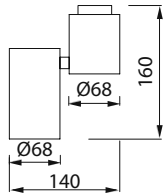

VZ2043

Ürün Özelliği :

Alüminyum üzeri elektrostatik toz boyalı
Isiya dayanıklı pleksi

- ☐ Metalik Gri
- ☐ Beyaz
- ☐ Siyah

AYGIT KODU	İŞIK KAYNAĞI	GÜÇ / LÜMEN
VZ2043	SMD LED	18W LED / 2160 lm.

VZ2049

Ürün Özelliği :

Alüminyum profil üzeri elektrostatik toz boyalı

- ☐ Metalik Gri
- ☐ Beyaz
- ☐ Siyah

AYGIT KODU	DUY	GÜÇ / LÜMEN
VZ2049	GU10	5W LED / 350 lm.