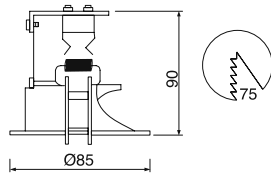

AYGIT KODU	DUY	GÜÇ / LÜMEN
VZ8010	GU 10	5W LED / 350 lm.

VZ8010

Ürün Özelliği :

Alüminyum gövde üzeri elektrostatik toz boyalı.

☐ Metalik Gri   ☒ Siyah
☐ Beyaz

IP 54