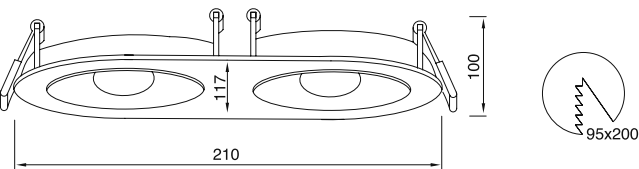

AYGIT KODU

VZ8048

DUY

GU 10

GÜÇ / LÜMEN

2x5W LED / 700 lm.