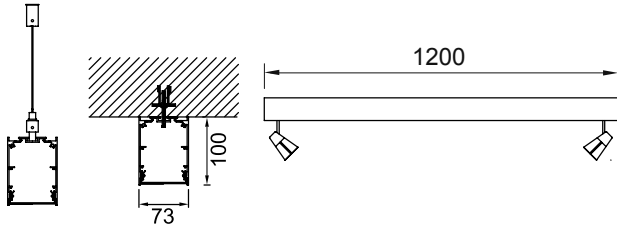

Isıya dayanıklı opal pleksi.

Sıva üstü lineer ışık bantları özel ölçüde max. 6000mm'ye kadar üretilebilir.

Naturel Eloksal     Beyaz  
 Siyah

VZC803

AYGIT KODU	IŞIK KAYNAĞI	GÜÇ/LÜMEN
VZC803	SMD LED + COB LED	18W + 2x20W LED 6960 lm.