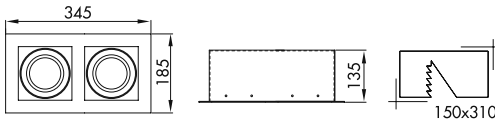

AYGIT KODU	IŞIK KAYNAĞI / DUY	GÜÇ / LÜMEN
VZ8002	G53	2x15W / LED AR111 / 1600 lm.
VZ8003	E27	2x10W / PAR30 S / 1300 lm.
VZ8003CL	COB LED	2x20W LED / 4800 lm.

VZ8004