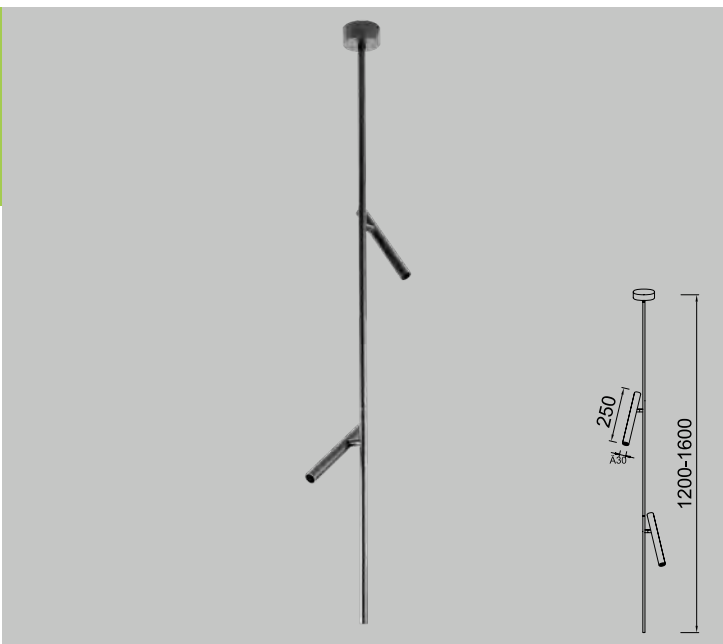

Ürün Özelliği :

Alüminyum profil üzeri elektrostatik toz boyalı

1. ☐ Metalik Gri   ☐ Beyaz
   ☒ Siyah

AYGIT KODU	IŞIK KAYNAĞI	GÜÇ / LÜMEN
VZ2060	SMD LED	2x2W LED / 200 lm.