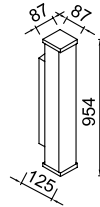

AYGIT KODU	IŞIK KAYNAĞI	GÜÇ / LÜMEN
VZ4091	SMD LED	28W LED / 3360 lm.

VZ4092