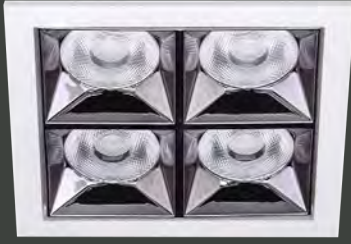

VZ77083

Ürün Özelliği :

Alüminyum üzeri elektrostatik toz boyalı

☐ Beyaz