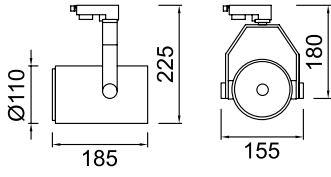

AYGIT KODU
VZ2029

İŞIK KAYNAĞI
COB LED

GÜÇ / LÜMEN
20W LED / 2400 lm.

Ürün Özelliği :

Alüminyum gövde üzeri elektrostatik toz boyalı
Isiya dayanıklı cam

☐ Metalik Gri   ☐ Beyaz
☐ Siyah

P
44