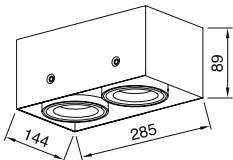

E27

10W / PAR30 LED / 650 lm.

**Ürün Özelliği :**

Metal üzeri elektrostatik toz boyalı trimless spot  
Yönlendirilebilir iç kasa

Metalik Gri     Siyah  
 Beyaz

IP  
20

VZ7056

**Trimless Armatür****Trimless Alçı Kasası****AYGIT KODU**