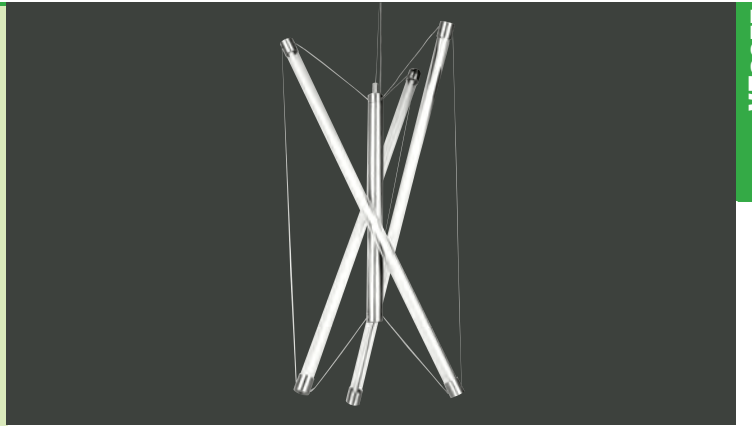

Ürün Özelliği :

Alüminyum profil üzeri mat saten ve krom kaplama
Isıya dayanıklı pleksi

1. ☐ Krom
   ☐ Mat Saten

IP
44

VZ9055

AYGIT KODU
VZ9055

İŞIK KAYNAĞI
SMD LED

GÜÇ / LÜMEN
3x24W LED / 8640 lm.