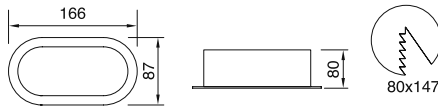

VZ7072

Ürün Özelliği :

Alüminyum üzeri elektrostatik toz boyalı

- ☐ Metalik Gri
- ☐ Mat Beyaz
- ☒ Siyah

AYGIT KODU	DUY	GÜÇ / LÜMEN
VZ7072	GU 10	5W LED / 350 lm.

VZ7073

Ürün Özelliği :

Metal üzeri elektrostatik toz boyalı
Yönlendirilebilir iç kasa

- ☐ Metalik Gri
- ☐ Beyaz
- ☒ Siyah

AYGIT KODU	DUY	GÜÇ / LÜMEN
VZ7073	GU 10	5W LED / 350 lm.

VZ7074

Ürün Özelliği :

Alüminyum üzeri elektrostatik toz boyalı
Yönlendirilebilir iç kasa

- ☐ Metalik Gri
- ☐ Mat Beyaz
- ☒ Siyah

AYGIT KODU	IŞIK KAYNAĞI / DUY	GÜÇ / LÜMEN
VZ7074	GU10	5W LED / 350 lm.
VZ7074CL	COB LED	10W LED / 1200 lm.