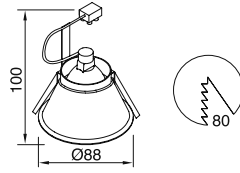

AYGIT KODU	DUY	GÜÇ / LÜMEN
VZ7046	GU 10	5W LED / 350 lm.

VZ7046H