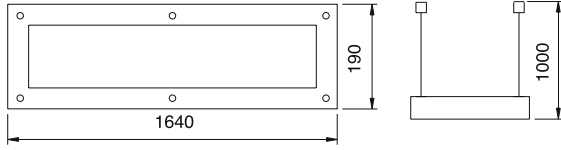

AYGIT KODU

IŞIK KAYNAĞI

GÜÇ / LÜMEN

VZ9041

SMD LED

60W LED / 7200 lm.

Ürün Özelliği :

Alüminyum üzeri elektrostatik toz boyalı
Isiya dayanıklı pleksi

SARKIT VE SIVAÜSTÜ OLARAK YAPILABİLİR.

☐ Metalik Gri   ☐ Siyah
☐ Beyaz

IP
44