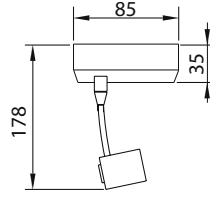

VZ1002

Ürün Özelliği :

Pirinç üzeri mat saten kaplama

- ☐ Mat Saten
- ☐ Beyaz
- ☐ Krom
- ☐ Metalik Gri

AYGIT KODU	IŞIK KAYNAĞI	GÜÇ/LÜMEN
VZ1002	COB LED	5W LED / 600 lm.

VZ1020

Ürün Özelliği :

Alüminyum üzeri elektrostatik toz boyalı

- ☐ Mat Saten
- ☐ Beyaz
- ☐ Krom
- ☐ Metalik Gri

AYGIT KODU	IŞIK KAYNAĞI	GÜÇ/LÜMEN
VZ1020	SMD LED	4W LED / 280 lm.

VZ1022

Ürün Özelliği :

Alüminyum üzeri mat saten kaplamalı spiralli okuma lambası

- ☐ Mat Saten

AYGIT KODU	IŞIK KAYNAĞI	GÜÇ/LÜMEN
VZ1022	SMD LED	1W LED / 100 lm.