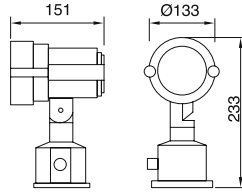

AYGIT KODU	İŞIK KAYNAĞI	GÜÇ / LÜMEN
VZ8097	POWER LED	7W LED / 350 lm.

**Ürün Özelliği :**

Alüminyum enjeksiyon gövde üzeri elektrostatik toz boyalı

 Antrasit

 IP65

VZ8098

AYGIT KODU	IŞIK KAYNAĞI	GÜÇ / LÜMEN
<b>VZ8098</b>	POWER LED	7W LED / 350 lm.