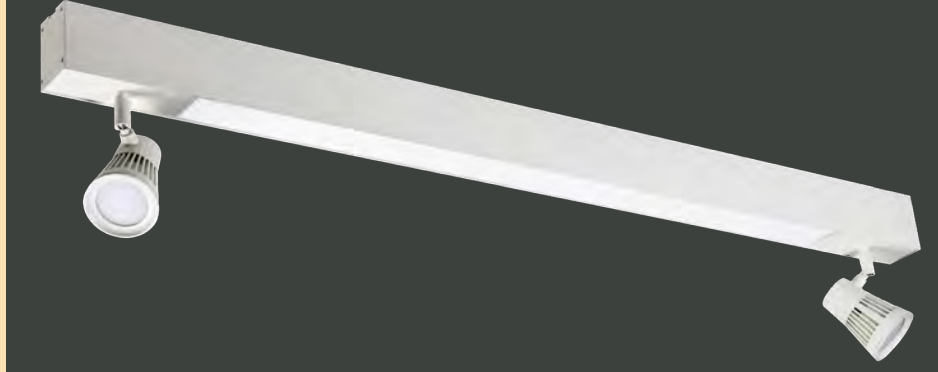

Ürün Özelliği :

Alüminyum üzeri eloksallı kaplamalı sıva üstü lineer ışık bantı.

Isıya dayanıklı opal pleksi.

Sıva üstü lineer ışık bantları özel ölçüde max. 6000mm'ye kadar üretilebilir.

☐ Naturel Eloksal   ☐ Beyaz
☐ Siyah

VZC803