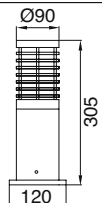

AYGIT KODU	DUY	GÜÇ / LÜMEN
VZ9000	E27	8W LED / 800 lm.