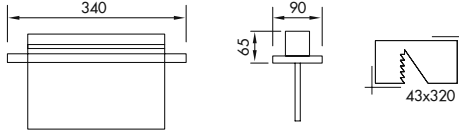

AYGIT KODU
VZC5047

İŞIK KAYNAĞI
LED

GÜÇ / LÜMEN
10xLED / 150 lm.

Ürün Özelliği :

Metal üzeri elektrostatik toz boyalı
Isiya dayanıklı cam

☐ Metalik Gri

☐ Siyah

☐ Beyaz

IP44