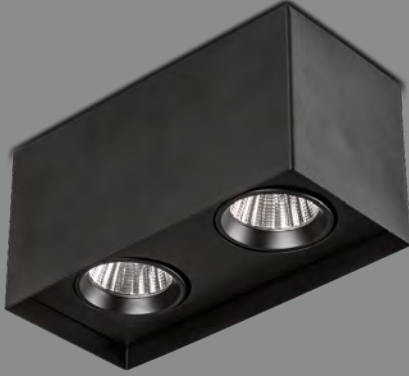

Ürün Özelliği :

Metal üzeri elektrostatik toz boyalı
Yönlendirilebilir iç kasa

1. ☐ Metalik Gri   ☒ Siyah
   ☐ Beyaz

AYGIT KODU	IŞIK KAYNAĞI / DUY	GÜÇ / LÜMEN
VZC3029	GU10	2x5W LED / 700 lm.
VZC3029CL	COB LED	2x10W LED / 2400 lm.

VZC3030