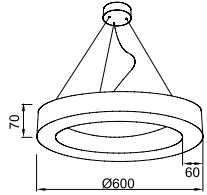

AYGIT KODU	IŞIK KAYNAĐI	GÜÇ / LÜMEN
VZ9096	SMD LED	75W LED /9000 lm.

Ürün Özelliđi :

Alüminyum üzeri elektrostatik toz boyalı
Isiya dayanıklı opal pleksi

☐ Metalik Gri   ☒ Siyah
☐ Beyaz

IP
44