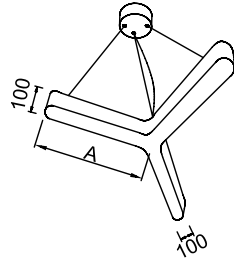

VZ9045

Ürün Özelliği :

Alüminyum üzeri elektrostatik toz boyalı
Isiya dayanıklı pleksi

SARKIT VE SIVAÜSTÜ OLARAK YAPILABİLİR.

☐ Metalik Gri   ☒ Siyah
☐ Beyaz

IP
44

AYGIT KODU	IŞIK KAYNAĞI	GÜÇ / LÜMEN	(A) ÖLÇÜSÜ
VZ9045-30SÜ	SMD LED	15W LED /1300 lm.	3X30cm
VZ9045-60SÜ	SMD LED	45W LED /3800 lm.	3X60cm
VZ9045-90SÜ	SMD LED	65W LED /5500 lm.	3X90cm
VZ9045-9120SÜ	SMD LED	85W LED /7200 lm.	3X120cm
VZ9045-30SR	SMD LED	15W LED /1300 lm.	3X30cm
VZ9045-60SR	SMD LED	45W LED /3800 lm.	3X60cm
VZ9045-90SR	SMD LED	65W LED /5500 lm.	3X90cm
VZ9045-9120SR	SMD LED	85W LED /7200 lm.	3X120cm

VZ9047

Ürün Özelliği :

Metal üzeri elektrostatik toz boyalı
Isiya dayanıklı opal cam

☐ Metalik Gri   ☒ Siyah
☐ Beyaz

IP
44

AYGIT KODU	DUY	GÜÇ / LÜMEN
VZ9047	E14	9x6W LED / 5400 lm.