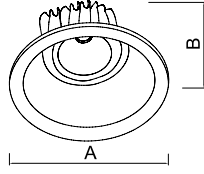

**Ürün Özelliği :**

Alüminyum enjeksiyon gövde üzeri elektrostatik toz boyalı  
Isıya dayanıklı şeffaf pleksi  
Yönlendirilebilir iç kasa

Metalik Gri
  Siyah  
 Beyaz

IP  
44

VZ5077

AYGIT KODU	IŞIK KAYNAĞI	GÜÇ/LÜMEN	DIŞ ÇAP(A)	DELİK ÇAPI (B)
<b>VZ5077-9</b>	COB LED	9W LED /1000lm.	Ø85mm	Ø75mm
<b>VZ5077-12</b>	COB LED	12W LED /1440 lm.	Ø100mm	Ø90mm
<b>VZ5077-18</b>	COB LED	18W LED /2160 lm.	Ø140mm	Ø125mm
<b>VZ5077-25</b>	COB LED	25W LED /3000 lm.	Ø175mm	Ø160mm