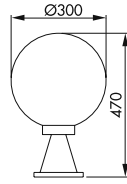

AYGIT KODU	DUY	GÜÇ / LÜMEN
VZ9004	E27	8W LED / 800 lm.

VZ9010