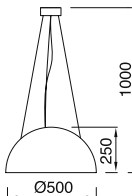

AYGIT KODU	DUY	GÜÇ / LÜMEN
VZ9076	E27	3x8W LED /2400 lm.