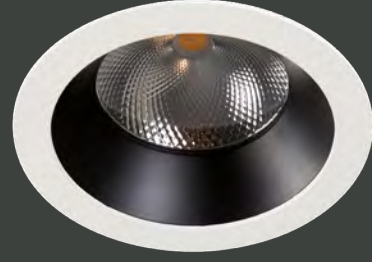

Ürün Özelliği :

Alüminyum enjeksiyon gövde üzeri elektrostatik toz boyalı
Isiya dayanıklı pleksi

☐ Metalik Gri   ☐ Siyah
☐ Beyaz

IP
44

VZ5067

AYGIT KODU	IŞIK KAYNAĞI	GÜÇ/LÜMEN	DIŞ ÇAP(A)	DELİK ÇAPI (B)
VZ5067-9	COB LED	9W LED /1000 lm.	97mm	Ø85mm
VZ5067-10	COB LED	9W LED /1000 lm.	117mm	Ø105mm
VZ5067-12	COB LED	12W LED /1440 lm.	147mm	Ø130mm
VZ5067-18	COB LED	18W LED /2160 lm.	175mm	Ø160mm
VZ5067-19	COB LED	18W LED /2160 lm.	192mm	Ø175mm
VZ5067-25	COB LED	25W LED /3000 lm.	227mm	Ø210mm

Ürün Özelliği :

Alüminyum enjeksiyon gövde üzeri elektrostatik toz boyalı
Isiya dayanıklı pleksi

☐ Metalik Gri   ☐ Siyah
☐ Beyaz

IP
44