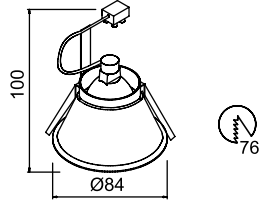

AYGIT KODU	DUY	GÜÇ / LÜMEN
<b>VZ8075</b>	GU10	5W LED / 350 lm.

VZ8076

**Ürün Özelliği :**

Alüminyum gövde üzeri elektrostatik toz boyalı

- Metalik Gri
- Siyah
- Beyaz
- IP 20**

AYGIT KODU	IŞIK KAYNAĞI	GÜÇ / LÜMEN
<b>VZ8076</b>	SMD LED	2W LED / 200 lm.