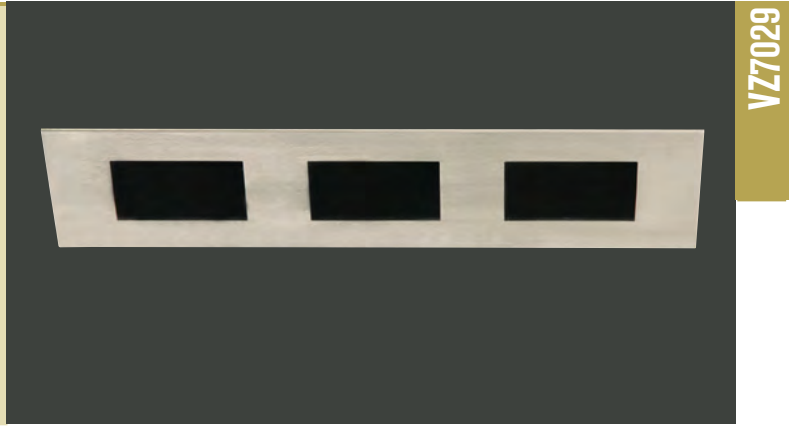

Ürün Özelliği :

Inox gövde, elektrostatik toz boyalı
45° yönlendirilebilir spot

Metalik Gri
 Siyah
 Beyaz
 Inox

IP
20

VZ7029