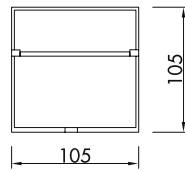

VZ4083

Ürün Özelliği :

Alüminyum üzeri elektrostatik toz boyalı

Antrasit

IP 44

AYGIT KODU	IŞIK KAYNAĞI	GÜÇ / LÜMEN
VZ4083	SMD LED	3W LED / 150 lm.

VZ4084

Ürün Özelliği :

Alüminyum üzeri elektrostatik toz boyalı

Antrasit

IP 44

AYGIT KODU	IŞIK KAYNAĞI	GÜÇ / LÜMEN
VZ4084	SMD LED	3W LED / 150 lm.

VZ4086

Ürün Özelliği :

Alüminyum üzeri eloksallı kaplamalı

Natürel Alüminyum

IP 20

AYGIT KODU	IŞIK KAYNAĞI	GÜÇ / LÜMEN
VZ4086	COB LED	6W LED / 400 lm.