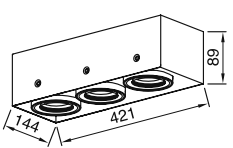

**Trimless Armatür****Trimless Alçı Kasası****AYGIT KODU**

VZ7059

**İŞIK KAYNAĞI / DUY**

COB LED

**GÜÇ / LÜMEN**

3x20W LED / 7200 lm.

VZ7060

G53