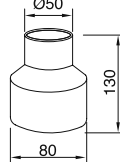

5W LED / 350 lm.

**Ürün Özelliği :**

Alüminyum enjeksiyon gövde üzeri elektrostatik toz boyalı  
Paslanmaz çelik çerçeve

Inox  Siyah  
 Beyaz

**IP**  
65

VZ9016

**Armatür****Montaj Kasası****AYGIT KODU**

VZ9016