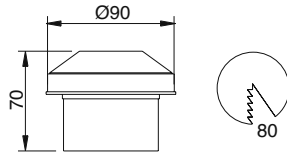

AYGIT KODU	IŞIK KAYNAĞI	GÜÇ / LÜMEN
VZ9010	SMD LED	2W LED / 200 lm.

VZ9011