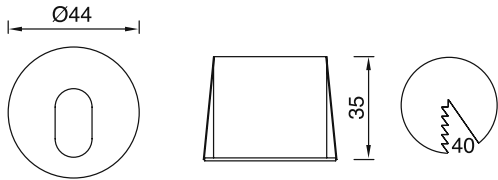

AYGIT KODU	IŞIK KAYNAĞI	GÜÇ / LÜMEN
<b>VZ6085</b>	SMD LED	2W LED / 50 lm.

VZ6086

**Ürün Özelliği :**

Alüminyum gövde üzeri elektrostatik toz boyalı

Beyaz

AYGIT KODU	IŞIK KAYNAĞI	GÜÇ / LÜMEN
<b>VZ6086</b>	SMD LED	2W LED / 50 lm.