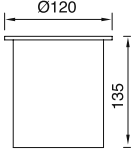

Ürün Özelliği :

Alüminyum enjeksiyon gövde üzeri elektrostatik toz boyalı
Isıya dayanıklı cam
Paslanmaz çelik çerçeve

☐ Inox ☐ Siyah
☐ Beyaz

IP
65

VZ9013

Armatür

Montaj Kasası

AYGIT KODU

VZ9013

DUY

GU 10

GÜÇ / LÜMEN

5W LED / 350 lm.

Ürün Özelliği :

Alüminyum enjeksiyon gövde üzeri elektrostatik toz boyalı
Paslanmaz çelik çerçeve

☐ Inox ☐ Siyah
☐ Beyaz

IP
65

VZ9016

Armatür

Montaj Kasası

AYGIT KODU

VZ9016

IŞIK KAYNAĞI

SMD LED

GÜÇ / LÜMEN

3W LED / 150 lm.

Ürün Özelliği :

Alüminyum enjeksiyon gövde üzeri elektrostatik toz boyalı
Paslanmaz çelik çerçeve

☐ Inox ☐ Siyah
☐ Beyaz

IP
65

VZ9016-1

Armatür

Montaj Kasası

AYGIT KODU

VZ9016-1

IŞIK KAYNAĞI

SMD LED

GÜÇ / LÜMEN

3W LED / 150 lm.