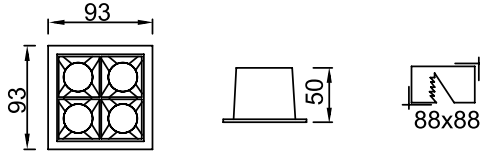

AYGIT KODU	IŞIK KAYNAĞI	GÜÇ / LÜMEN
VZ7083	SMD LED	10W LED / 1200 lm.

VZ7084