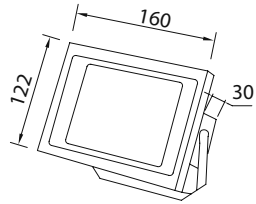

AYGIT KODU	IŞIK KAYNAĞI	GÜÇ / LÜMEN
VZ8085	COB LED	30W LED / 3000 lm.

Ürün Özelliği :

Alüminyum enjeksiyon gövde üzeri elektrostatik toz boyalı
Isiya dayanıklı cam

☐ Antrasit

IP
65