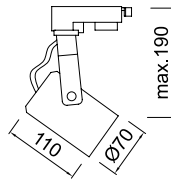

AYGIT KODU

VZ2051

DUY

GU10

GÜÇ / LÜMEN

5W LED / 350 lm.

Ürün Özelliği :

Alüminyum profil üzeri elektrostatik toz boyalı

☐ Metalik Gri   ☐ Beyaz
☒ Siyah

IP 20