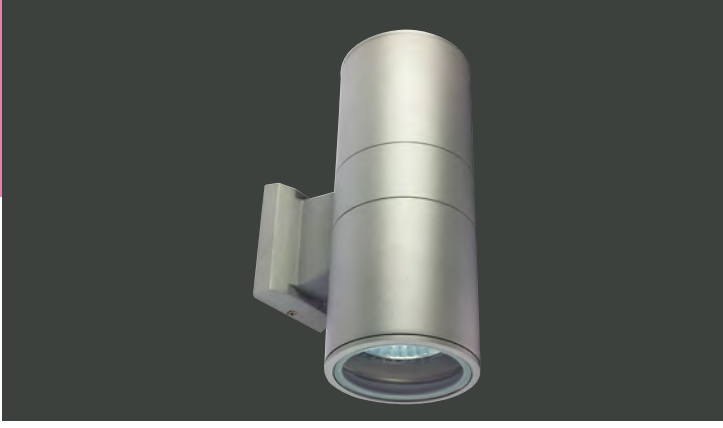

VZ4074

Ürün Özelliği :

Alüminyum üzeri elektrostatik toz boyalı
Isiya dayanıklı cam

■ Antrasit

■ Metalik Gri

■ Beyaz

IP 54

AYGIT KODU	DUY	GÜÇ / LÜMEN
VZ4074	E27	2x10W PAR30 LED / 1300 lm.

VZ4075