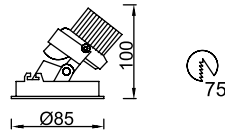

AYGIT KODU	IŞIK KAYNAĞI / DUY	GÜÇ / LÜMEN
VZ7082	GU10	5W LED / 350 lm.
VZ7082CL	COB LED	10W LED / 1200 lm.