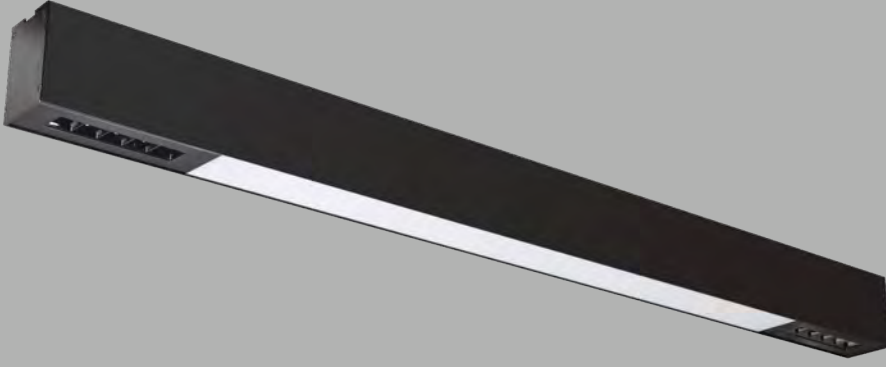

AYGIT KODU	IŞIK KAYNAĞI	GÜÇ/LÜMEN
VZC800	SMD LED	24W LED / 2880 lm.

VZC801

**Ürün Özelliği :**

Alüminyum üzeri eloksal kaplamalı sıva üstü lineer ışık bantı.

Isıya dayanıklı opal pleksi.

Sıva üstü lineer ışık bantları özel ölçüde max. 6000mm'ye kadar üretilebilir.