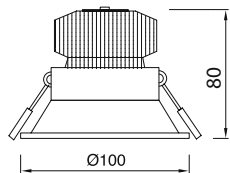

AYGIT KODU	İŞIK KAYNAĞI	GÜÇ / LÜMEN
VZ8066	COB COB	10W LED / 1200 lm.