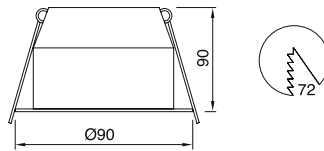

AYGIT KODU	DUY	GÜÇ / LÜMEN
VZ7046	GU 10 	5W LED / 350 lm.

VZ7046H

**Ürün Özelliği :**

Alüminyum üzeri elektrostatik toz boyalı  
Yönlendirilebilir iç kasa

- Metalik Gri
- Mat Beyaz
- Siyah

AYGIT KODU	DUY	GÜÇ / LÜMEN
VZ7046H	GU 10 	5W LED / 350 lm.