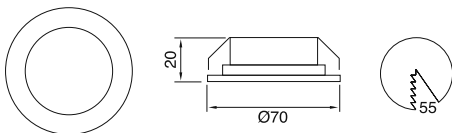

AYGIT KODU

VZC6098

IŞIK KAYNAĞI

SMD LED

GÜÇ / LÜMEN

2W LED / 130 lm.