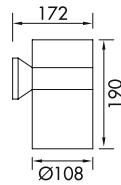

**Ürün Özelliği :**

Alüminyum üzeri elektrostatik toz boyalı tek yönlü  
Isiya dayanıklı cam

■ Metalik Gri

■ Siyah

■ Beyaz

IP 54

AYGIT KODU	DUY	GÜÇ / LÜMEN
VZ4075	E27	1x10W PAR30 LED / 650 lm.

VZ4077