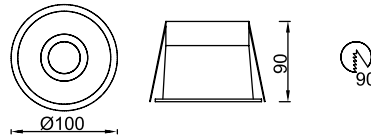

AYGIT KODU	DUY	GÜÇ / LÜMEN
VZ7094	GU10	5W LED / 350 lm.

VZ7095

**Ürün Özelliği :**

Alüminyum gövde üzeri elektrostatik toz boyalı  
Yönlendirilebilir spot

Metalik Gri     Siyah  
 Beyaz

AYGIT KODU	DUY	GÜÇ / LÜMEN
VZ7095	GU10	5W LED / 350 lm.