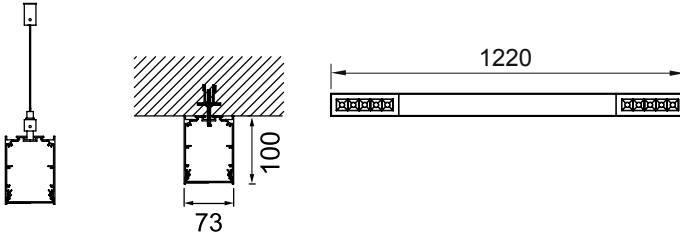

AYGIT KODU	IŞIK KAYNAĞI	GÜÇ/LÜMEN
VZC801	SMD LED	18W + 2x10W LED 4160 lm.

VZC802