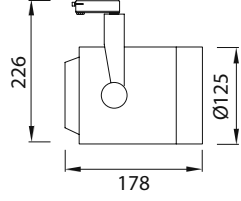

Ürün Özelliği :

Alüminyum üzeri elektrostatik toz boyalı

☐ Metalik Gri   ☐ Beyaz
☒ Siyah

IP
44

AYGIT KODU	DUY	GÜÇ / LÜMEN
VZ2039	E27	1x10W / PAR30 LED / 650 lm.

VZ2039

Ürün Özelliği :

Alüminyum enjeksiyon gövde üzeri elektrostatik toz boyalı
Isiya dayanıklı cam

☐ Metalik Gri   ☐ Beyaz
☒ Siyah

IP
44