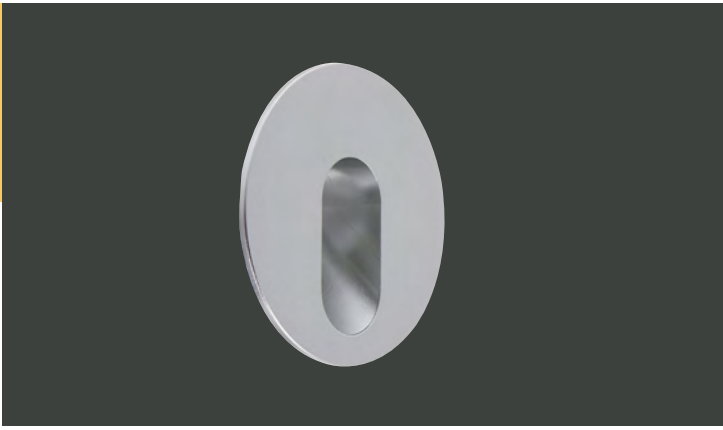

AYGIT KODU	IŞIK KAYNAĞI	GÜÇ / LÜMEN
VZ6085	SMD LED	2W LED / 50 lm.

VZ6086

Ürün Özelliği :

Alüminyum gövde üzeri elektrostatik toz boyalı

☐ Beyaz