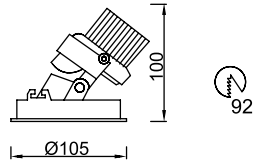

AYGIT KODU	IŞIK KAYNAĞI	GÜÇ / LÜMEN
VZ7081	COB LED	10W LED / 1200 lm.

Ürün Özelliği :

Alüminyum üzeri elektrostatik toz boyalı.
Yönlendirilebilir iç kasa
Asimetrik veya simetrik darklight reflektörlü

☐ Metalik Gri   ☒ Siyah
☐ Beyaz

IP 20