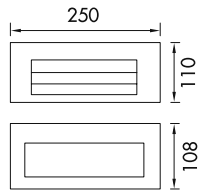

AYGIT KODU

VZ4068

IŞIK KAYNAĞI

E27

GÜÇ / LÜMEN

8W LED / 800 lm.

Ürün Özelliği :

Alüminyum üzeri elektrostatik toz boyalı
Isıya dayanıklı opal pleksi

Antrasit
 Metalik Gri

Beyaz

IP 54