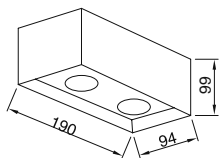

Trimless Armatür