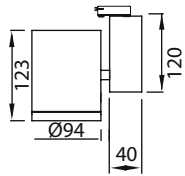

AYGIT KODU
VZ2030

İŞIK KAYNAĞI
COB LED

GÜÇ / LÜMEN
20W LED / 2400 lm.

Ürün Özelliği :

Alüminyum gövde üzeri elektrostatik toz boyalı
Isiya dayanıklı cam

☐ Metalik Gri   ☐ Beyaz
☐ Siyah

P
44