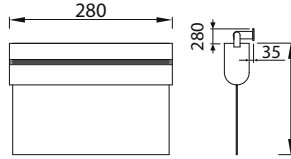

AYGIT KODU	IŞIK KAYNAĞI	GÜÇ / LÜMEN
VZ3083	LED	10xLED / 150 lm.

VZ3084