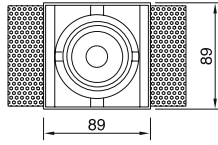

AYGIT KODU	İŞIK KAYNAĞI	GÜÇ / LÜMEN
VZ8064	COB LED	11W LED / 800 lm.

VZ8065