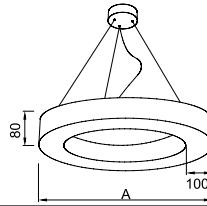

AYGIT KODU	IŞIK KAYNAĞI	GÜÇ / LÜMEN	ARMATÜR ÇAP (A)
VZ9098-60	SMD LED	60W LED /7200 lm.	Ø60 cm
VZ9098-90	SMD LED	90W LED /10800 lm.	Ø90 cm
VZ9098-100	SMD LED	100W LED /12000 lm.	Ø100 cm
VZ9098-120	SMD LED	120W LED /14400 lm.	Ø120 cm
VZ9098-150	SMD LED	150W LED /18000 lm.	Ø150 cm

VZ9099