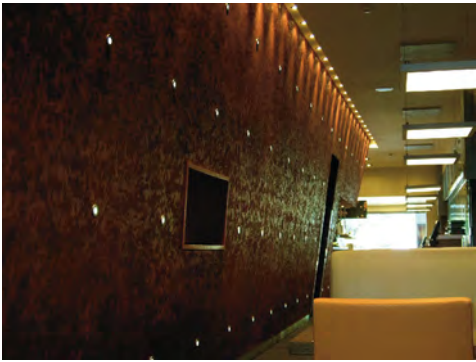

# Ankastre Aplikler

VZ6074

**Ürün Özelliği :**

Alüminyum gövde üzeri  
Betona montaj kasası

Naturel Alüminyum

AYGIT KODU	IŞIK KAYNAĞI	GÜÇ / LÜMEN
VZ6074	SMD LED	3W LED / 150 lm.

VZ6075

**Ürün Özelliği :**