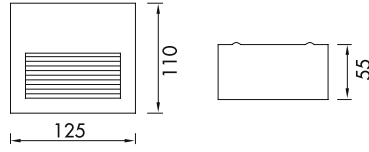

GÜÇ / LÜMEN

6W LED / 310 lm.

VZ4055

**Ürün Özelliği :**

Inox gövde üzeri ısıya dayanıklı cam

- Inox
- Metalik Gri
- Siyah
- Beyaz

AYGIT KODU	İŞIK KAYNAĞI	GÜÇ / LÜMEN
<b>VZ4055</b>	SMD LED	3W LED / 300 lm.

VZ4057