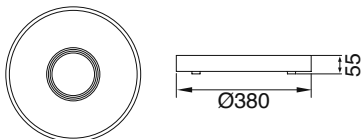

Mat Saten

Beyaz

Siyah

Krom

Metalik Gri

 IP44

AYGIT KODU	IŞIK KAYNAĞI	GÜÇ / LÜMEN
<b>VZC3036</b>	SMD LED	20W LED / 2400 lm.

VZ3036