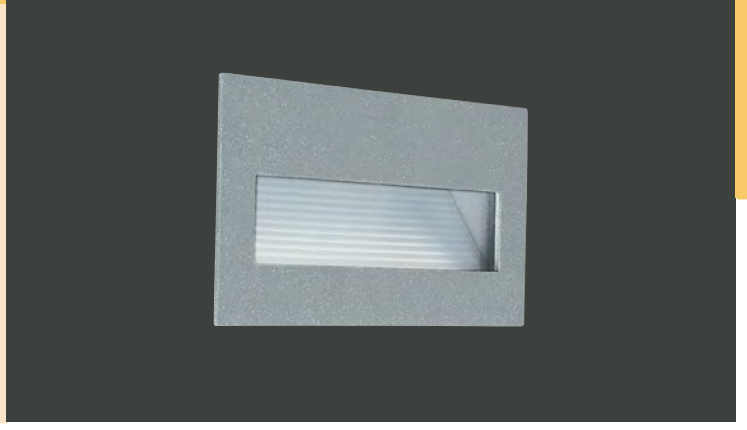

Ürün Özelliği :

Alüminyum üzeri elektrostatik toz boyalı
Isiya dayanıklı cam

☐ Metalik Gri   ☒ Siyah
☐ Beyaz

IP
20

VZ6092