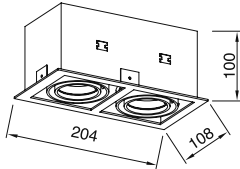

10W LED / 1200 lm.

VZ7075

**Ürün Özelliği :**

Metal üzeri elektrostatik toz boyalı  
Yönlendirilebilir iç kasa

Metalik Gri     Siyah  
 Beyaz

IP  
20

AYGIT KODU

**VZ7076****VZ7076CL**