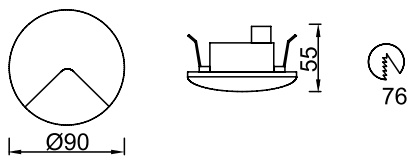

**Ürün Özelliği :**

Alüminyum gövde üzeri elektrostatik toz boyalı

Siyah

Beyaz

IP  
44

VZ6083

AYGIT KODU

VZ6083