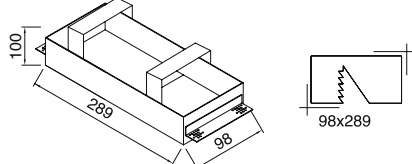

VZ7052

**Ürün Özelliği :**

Metal üzeri elektrostatik toz boyalı trimless spot  
Yönlendirilebilir iç kasa

Metalik Gri Siyah  
Beyaz

Trimless Armatür

Trimless Alçı Kasası

AYGIT KODU	IŞIK KAYNAĞI	GÜÇ / LÜMEN
<b>VZ7052</b>	GU 10	3x5W LED / 1050 lm.
<b>VZ7052CL</b>	COB LED	3x10W LED / 3600 lm.