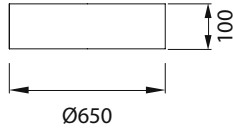

AYGIT KODU

IŞIK KAYNAĞI

GÜÇ / LÜMEN

VZ3099

SMD LED

50W LED / 6000 lm.