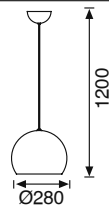

VZ9067

Ürün Özelliği :

Alüminyum üzeri elektrostatik toz boyalı
Isiya dayanıklı opal pleksi

1. ☐ Metalik Gri   ☒ Siyah
   ☐ Beyaz

AYGIT KODU	IŞIK KAYNAĞI	GÜÇ / LÜMEN
VZ9067	SMD LED	130W LED /15600 lm.

VZ9075

Ürün Özelliği :

Metal üzeri krom kaplama gövde

1. ☒ Krom

AYGIT KODU	DUY	GÜÇ / LÜMEN
VZ9075	E27	8W LED / 800 lm.

VZ9076

Ürün Özelliği :

Alüminyum üzeri elektrostatik toz boyalı
Isiya dayanıklı opal pleksi

1. ☐ Metalik Gri   ☒ Siyah
   ☐ Beyaz

AYGIT KODU	DUY	GÜÇ / LÜMEN
VZ9076	E27	3x8W LED /2400 lm.