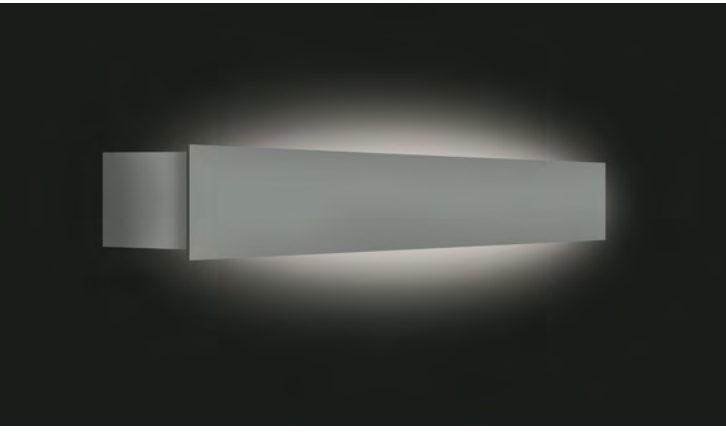

Ürün Özelliği :

Alüminyum üzeri elokسال kaplamalı
Elektrostatik toz boyalı çift yönlü aplik

- ☐ Metalik Gri
- ☐ Naturel Elokسال

AYGIT KODU	IŞIK KAYNAĞI	GÜÇ / LÜMEN
VZ4023	SMD LED	2x12W LED / 2880 lm.

VZ4023-8