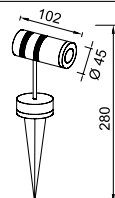

AYGIT KODU	IŞIK KAYNAĞI	GÜÇ / LÜMEN
VZ8082	SMD LED	2W LED / 200 lm.