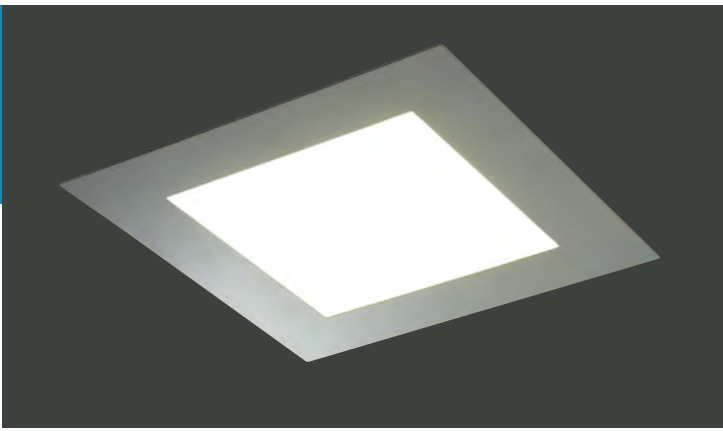

**Ürün Özelliği :**

Metal üzeri elektrostatik toz boyalı  
Isiya dayanıklı cam

- Metalik Gri
- Beyaz

AYGIT KODU	IŞIK KAYNAĞI	GÜÇ / LÜMEN
VZC5023	SMD LED	10W LED / 1200 lm.

VZC5034

**Ürün Özelliği :**

Metal üzeri elektrostatik toz boyalı  
Isiya dayanıklı cam