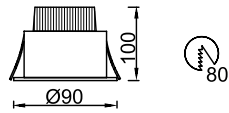

AYGIT KODU	IŞIK KAYNAĞI	GÜÇ / LÜMEN
VZ7091	COB LED	10W LED / 1000 lm.

Ürün Özelliği :

Alüminyum gövde üzeri elektrostatik toz boyalı.
Yönlendirilebilir spot.

☐ Metalik Gri   ☒ Siyah
☐ Beyaz

IP
20