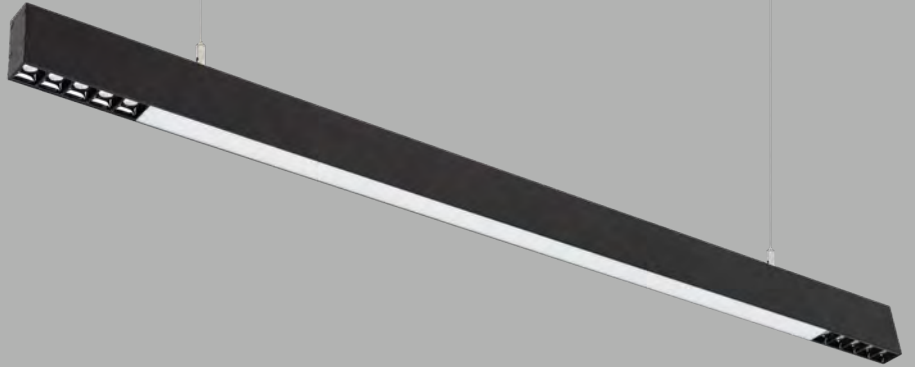

Ürün Özelliği :

Alüminyum üzeri elektrostatik toz boyalı direkt-endirekt lineer sarkit armatür.

☐ Naturel Eloksal   ☐ Beyaz
☐ Siyah

IP
44

VZC580

AYGIT KODU	IŞIK KAYNAĞI	GÜÇ/LÜMEN
VZC580	SMD LED	29W + 24W LED 6360 lm.

Ürün Özelliği :

Alüminyum üzeri elektrostatik toz boyalı lineer sarkit armatür.

Isıya dayanıklı opal pleksi.

☐ M.Gri   ☐ Beyaz
☐ Siyah

IP
44

VZC581

AYGIT KODU	IŞIK KAYNAĞI	GÜÇ/LÜMEN
VZC581	SMD LED	18W + 2x5W LED 3360 lm.