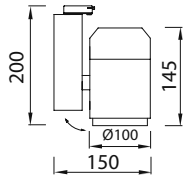

AYGIT KODU	İŞIK KAYNAĞI	GÜÇ / LÜMEN
VZ2040	COB LED	30W LED / 3600 lm.

VZ2040