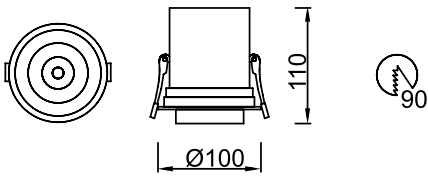

AYGIT KODU
VZ7087

İŞIK KAYNAĞI
GU10

GÜÇ / LÜMEN
12W LED / 1000 lm.