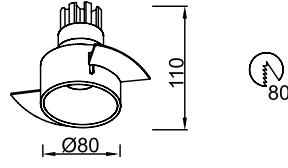

- Metalik Gri     Siyah  
 Beyaz

AYGIT KODU	IŞIK KAYNAĞI / DUY	GÜÇ / LÜMEN
<b>VZ7088</b>	GU10	5W LED / 350 lm.
<b>VZ7088CL</b>	COB LED	10W LED / 1200 lm.

VZ7089

**Ürün Özelliği :**

ABS gövde üzeri trimless spot