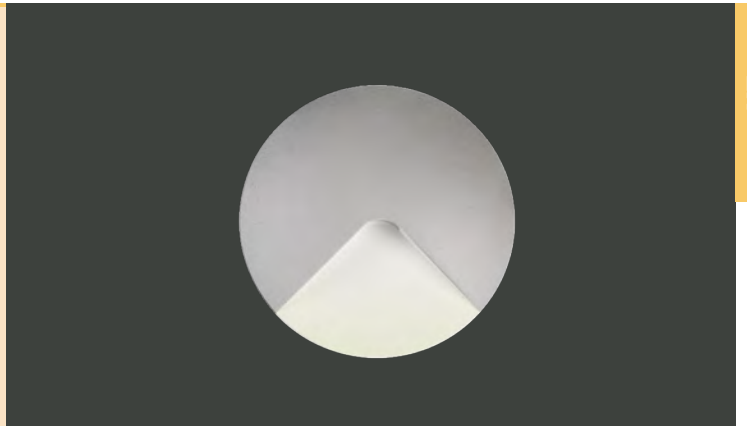

Ürün Özelliği :

Paslanmaz gövde üzeri

Inox

IP
44

VZ6077

AYGIT KODU

VZ6077

IŞIK KAYNAĞI

SMD LED

GÜÇ / LÜMEN

2W LED / 75 lm.

Ürün Özelliği :

Alüminyum gövde üzeri elektrostatik toz boyalı

Metalik Gri

Siyah

Beyaz

IP
44

VZ6079

AYGIT KODU

VZ6079

IŞIK KAYNAĞI

SMD LED

GÜÇ / LÜMEN

4W LED / 200 lm.

Ürün Özelliği :

Alüminyum gövde üzeri elektrostatik toz boyalı

Siyah

Beyaz

IP
44

VZ6083

AYGIT KODU

VZ6083

IŞIK KAYNAĞI

SMD LED

GÜÇ / LÜMEN

2W LED / 150 lm.