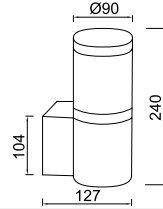

VZ4037

Ürün Özelliği :

Metal üzeri elektrostatik toz boyalı
Isiya dayanıklı opal cam

☐ Metalik Gri   ☐ Siyah
☐ Beyaz

AYGIT KODU	IŞIK KAYNAĞI	GÜÇ / LÜMEN
VZ4037	E27	2x8W LED / 1600 lm.

VZ4039

Ürün Özelliği :

Alüminyum üzeri elektrostatik toz boyalı
Isiya dayanıklı opal pleksi

☐ Metalik Gri   ☐ Siyah
☐ Beyaz

AYGIT KODU	IŞIK KAYNAĞI	GÜÇ / LÜMEN
VZ4039	E27	8W LED / 800 lm.