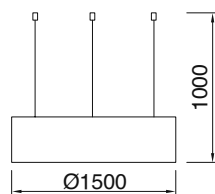

Alüminyum üzeri elektrostatik toz boyalı  
Isiya dayanıklı opal pleksi

Metalik Gri     Siyah  
 Beyaz

IP  
44

VZ9066

AYGIT KODU	IŞIK KAYNAĐI	GÜÇ / LÜMEN
<b>VZ9066</b>	SMD LED	120W LED / 14400 lm.

VZ9067

**Ürün Özelliği :**