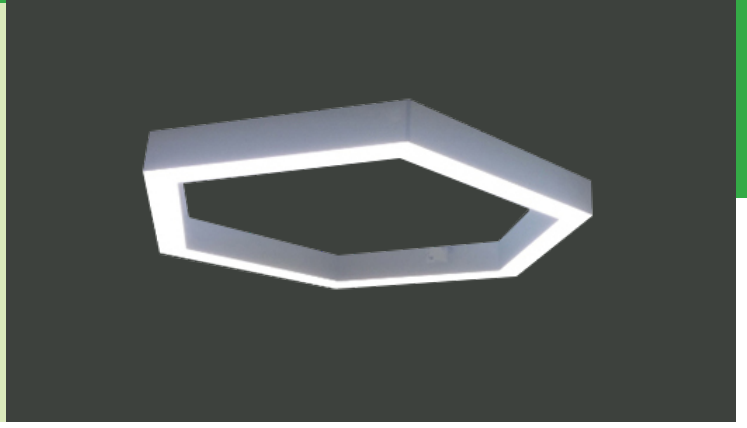

VZ9041

SMD LED

60W LED / 7200 lm.

**Ürün Özelliği :**

Alüminyum üzeri elektrostatik toz boyalı  
Isiya dayanıklı pleksi

SARKIT VE SIVAÜSTÜ OLARAK YAPILABİLİR.

Metalik Gri     Siyah  
 Beyaz

IP  
44