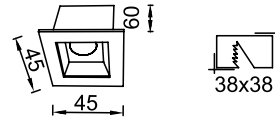

AYGIT KODU	DUY	GÜÇ / LÜMEN
<b>VZ8075</b>	GU10	5W LED / 350 lm.

VZ8076

**Ürün Özelliği :**

Alüminyum gövde üzeri elektrostatik toz boyalı

- Metalik Gri
- Siyah
- Beyaz
- IP 20**

AYGIT KODU	IŞIK KAYNAĞI	GÜÇ / LÜMEN
<b>VZ8076</b>	SMD LED	2W LED / 200 lm.