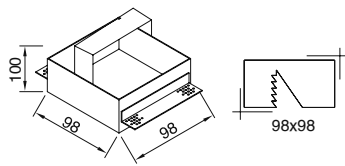

Trimless Alçı Kasası

AYGIT KODU

VZ7047

DUY

GU 10

GÜÇ / LÜMEN

5W LED / 350 lm.

Ürün Özelliği :

Metal üzeri elektrostatik toz boyalı trimless spot
Yönlendirilebilir iç kasa

☐ Metalik Gri   ☒ Siyah
☐ Beyaz

IP
20