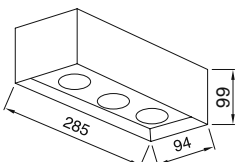

Trimless Armatür