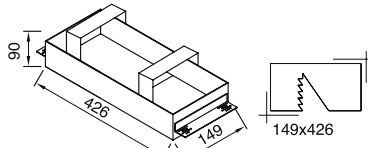

**Trimless Armatür****Trimless Alçı Kasası****AYGIT KODU**

VZ7059

**İŞIK KAYNAĞI / DUY**

COB LED

**GÜÇ / LÜMEN**

3x20W LED / 7200 lm.

VZ7060

G53