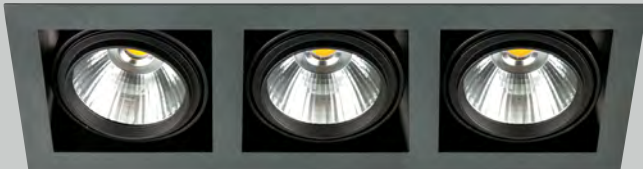

Ürün Özelliği :

Metal üzeri elektrostatik toz boyalı
Yönlendirilebilir iç kasa

1. ☐ Metalik Gri   ☐ Siyah
   ☐ Beyaz   ☐ Inox