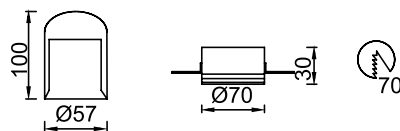

AYGIT KODU	IŞIK KAYNAĞI	GÜÇ / LÜMEN
VZ7080	COB LED	10W LED / 1200 lm.