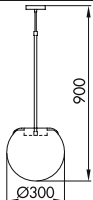

AYGIT KODU	DUY	GÜÇ / LÜMEN
VZ9025	E27	8W LED / 800 lm.