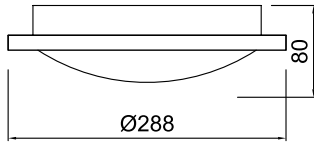

AYGIT KODU	IŞIK KAYNAĞI	GÜÇ / LÜMEN
VZC3016	SMD LED	18W LED / 2160 lm.

Ürün Özelliği :

Metal üzeri elektrostatik toz boyalı
Isıya dayanıklı cam

☐ Metalik Gri   ☒ Siyah
☐ Beyaz

IP
44