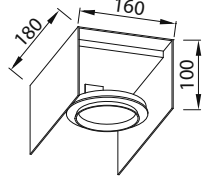

Ürün Özelliği :

Alüminyum üzeri elektrostatik toz boyalı
Yönlendirilebilir iç kasa

☐ Metalik Gri   ☐ Siyah
☐ Beyaz

IP
20

AYGIT KODU	DUY	GÜÇ / LÜMEN
VZ3093	G53	1x15W / AR111 LED / 800 lm.

VZ3093

Ürün Özelliği :

Alüminyum üzeri elektrostatik toz boyalı
Yönlendirilebilir iç kasa

☐ Metalik Gri   ☐ Siyah
☐ Beyaz

IP
20