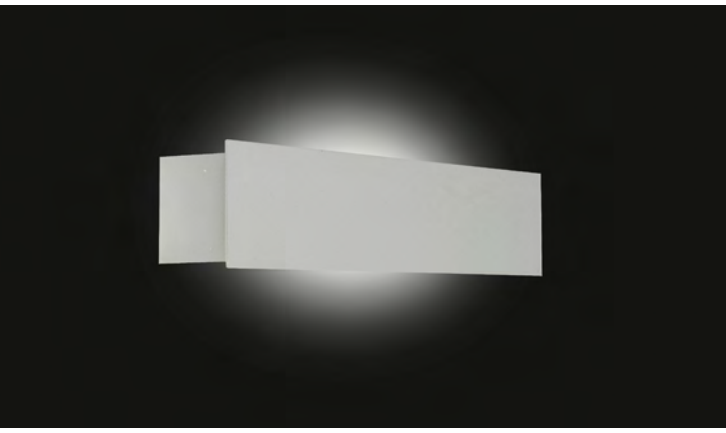

Ürün Özelliği :

Alüminyum üzeri elokسال kaplamalı
Elektrostatik toz boyalı çift yönlü aplik

- ☐ Metalik Gri
- ☐ Naturel Elokسال

AYGIT KODU	IŞIK KAYNAĞI	GÜÇ / LÜMEN
VZ4023-8	SMD LED	2x6W LED / 1440 lm.