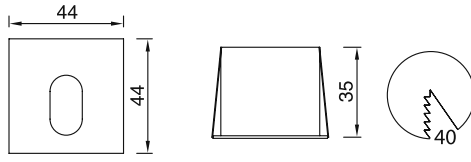

VZ6085

Ürün Özelliği :

Alüminyum gövde üzeri elektrostatik toz boyalı

☐ Beyaz

AYGIT KODU	IŞIK KAYNAĞI	GÜÇ / LÜMEN
VZ6085	SMD LED	2W LED / 50 lm.

VZ6086

Ürün Özelliği :

Alüminyum gövde üzeri elektrostatik toz boyalı

☐ Beyaz

AYGIT KODU	IŞIK KAYNAĞI	GÜÇ / LÜMEN
VZ6086	SMD LED	2W LED / 50 lm.

VZ6089

Ürün Özelliği :

Alüminyum gövde üzeri elektrostatik toz boyalı

☐ Metalik Gri

☐ Siyah

☐ Beyaz

AYGIT KODU	IŞIK KAYNAĞI	GÜÇ / LÜMEN
VZ6089	SMD LED	2W LED / 75 lm.