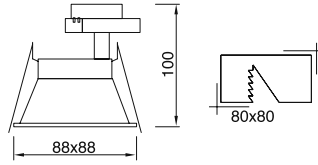

AYGIT KODU	DUY	GÜÇ / LÜMEN
VZ7072	GU 10	5W LED / 350 lm.

VZ7073