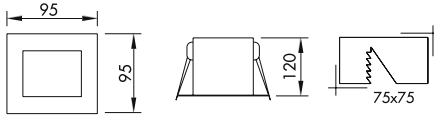

Ürün Özelliği :

Metal üzeri elektrostatik toz boyalı

☐ Metalik Gri   ☒ Siyah
☐ Beyaz

IP 20

AYGIT KODU	DUY	GÜÇ / LÜMEN
VZ8006	GU 10	5W LED / 350 lm.

VZ8006

Ürün Özelliği :

Alüminyum üzeri elektrostatik toz boyalı

☐ Metalik Gri   ☒ Siyah
☐ Beyaz

IP 20