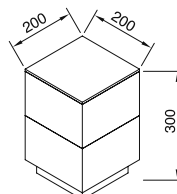

AYGIT KODU

DUY

GÜÇ / LÜMEN

VZ9019-3

E27

8W LED / 800 lm.