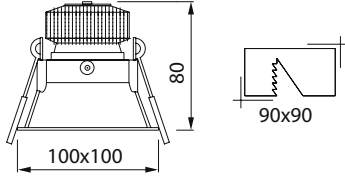

AYGIT KODU

IŞIK KAYNAĞI

GÜÇ / LÜMEN

VZ8067

COB COB

10W LED / 1200 lm.

Ürün Özelliği :

Alüminyum üzeri elektrostatik toz boyalı
Siyah renkli reflektör

☐ Metalik Gri
☐ Beyaz

IP
44