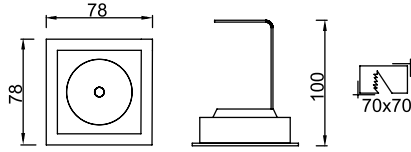

AYGIT KODU	IŞIK KAYNAĞI	GÜÇ / LÜMEN
VZ7093	COB LED	12W LED / 900 lm.

VZ7094