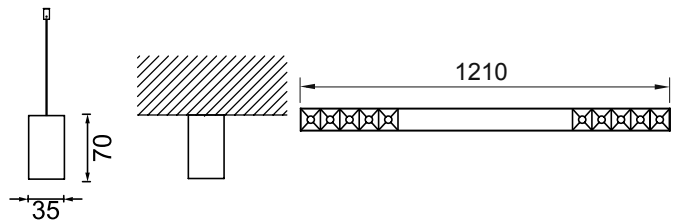

AYGIT KODU	IŞIK KAYNAĞI	GÜÇ/LÜMEN
VZC581	SMD LED	18W + 2x5W LED 3360 lm.