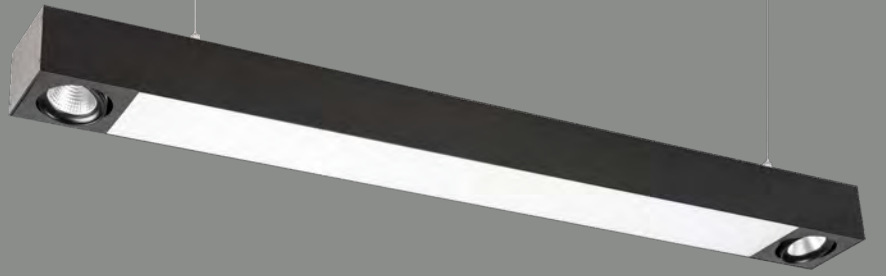

Ürün Özelliği :

Alüminyum üzeri elektrostatik toz boyalı
Isıya dayanıklı opal pleksi

■ Naturel Eloksal   ■ Beyaz
                                 ■ Siyah

IP
44

VZC860

AYGIT KODU	IŞIK KAYNAĞI	GÜÇ/LÜMEN
VZC860	SMD LED	48W LED / 5760 lm.

Ürün Özelliği :

Alüminyum üzeri elektrostatik toz boyalı
Isıya dayanıklı opal pleksi

■ Naturel Eloksal   ■ Beyaz
                                 ■ Siyah

IP
44

VZC861

AYGIT KODU	IŞIK KAYNAĞI	GÜÇ/LÜMEN
VZC861	SMD LED + COB LED	48W + 2x20W LED 10560 lm.