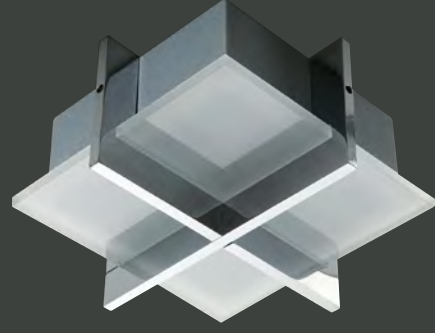

Ürün Özelliği :

Pirinç üzeri mat saten kaplama
Isiya dayanıklı opal cam

Metalik Gri

Mat Saten

Krom

IP44