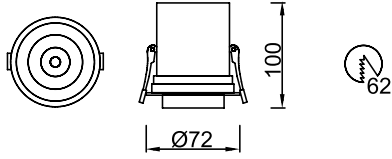

VZ7086

AYGIT KODU  
**VZ7086**

İŞIK KAYNAĞI  
COB LED

GÜÇ / LÜMEN  
7W LED / 630 lm.

**Ürün Özelliği :**

Alüminyum enjeksiyon gövde üzeri elektrostatik toz boyalı. Yönlendirilebilir spot.

Metalik Gri     Siyah  
 Beyaz