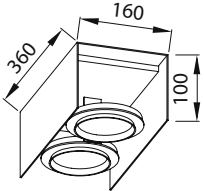

AYGIT KODU	DUY	GÜÇ / LÜMEN
VZ3094	G53	2x15W / AR111 LED / 1600 lm.

VZ3094

Ürün Özelliği :

Alüminyum üzeri elektrostatik toz boyalı
Yönlendirilebilir iç kasa

☐ Metalik Gri   ☐ Siyah
☐ Beyaz

IP
20